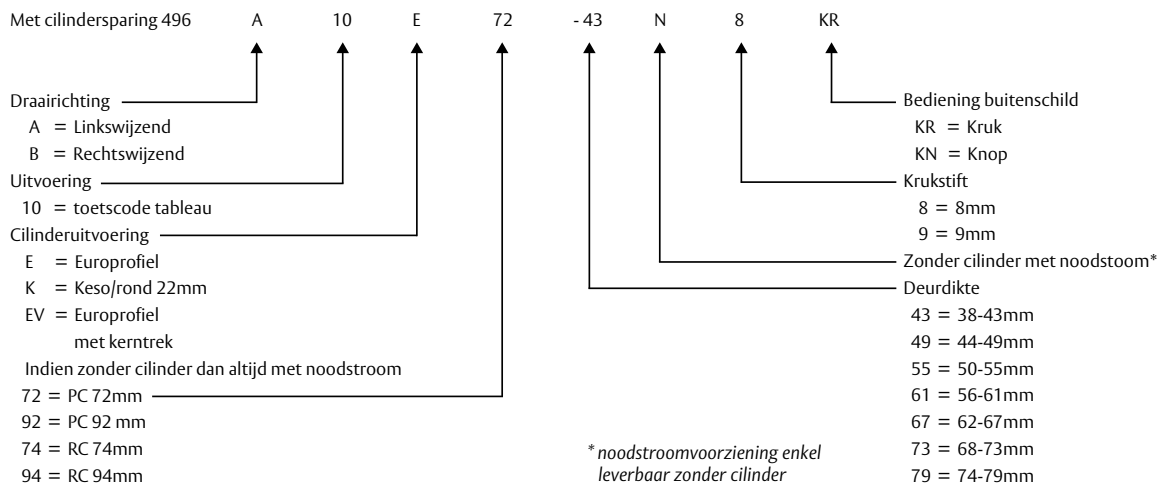

LIPS Anykey codeslot met toets tableau

Modellen/ bestelnummers

ASSA ABLOY is the global leader in door opening solutions, dedicated to satisfying end-user needs for security, safety and convenience.

ASSA ABLOY

ASSA ABLOY Nederland B.V.
Postbus 40, 4940 AA
Meerval 3-5
4941 SK Raamsdonksveer

Tel. +31 (0)88 639 46 00
Fax +31 (0)88 639 46 75
info@assaabloy.nl
www.assaabloy.nl