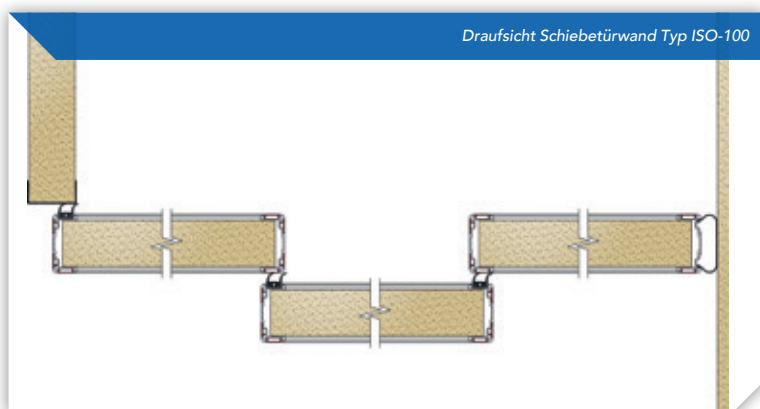

SCHIEBETÜR ISO-100

Aus stählernen Sandwich-Paneelen aufgebautes Türblatt mit einem Kern aus 100 mm starkem Polyurethan und einem Einrahmungsprofil aus eloxiertem Aluminium. Untere oder obere Rollen in einem standardmäßig verzinkten Schienensystem (kein Fall-Hebe-Schienensystem).

- Gute Abdichtung. Türblatt ringsherum mit doppelten Gummiprofilen abgedichtet.
- Optimale Zugänglichkeit. Durch die Anordnung mehrerer Türen nebeneinander, die vorne aneinander entlang geschoben werden, entsteht eine große, verschiebbare Wand, wodurch das Ein- und Ausladen schnell und effizient erfolgen kann.
- Sowohl mit unteren als auch oberen Rollen. Bei Türen mit unteren Rollen ist die untere Führungsschiene versenkt, sodass diese kein Hindernis für den Arbeitsverkehr darstellt.
- Lieferbar in sehr großen Abmessungen.
- Lieferbar als Baupaket exklusive Türblattpaneel. Einfach zu transportieren und preisgünstig.

SCHIEBETÜR ISO-100

Technische Daten der isolierten Schiebetür/-wand Typ ISO-100

- Ausführung** : Türblatt aufgebaut aus Sandwichpaneelen, doppelseitig beschichtet mit 0,6 mm starker Sendzimir-verzinkter und lackierter Stahlplatte.
- Türblattdicke** : 100 mm.
- R-Wert der Paneele** : ca. 4,85 (m².K/W).
- Einrahmung** : Einrahmungsprofil aus eloxiertem Aluminium mit Kunststoffstreifen in schwarz.
- Farbe des Türblattes** : Standardfarbe RAL 9002 (hellgrau).
Gegen Aufpreis kann das Türblatt in einer anderen Farbe gelackt werden.
- Verglasung** : exklusive, Türblatt vollständig geschlossen.
- Abdichtung** : die Tür wird mit doppelten Gummiprofilen abgedichtet.
- Schienensystem** : mit unteren oder oberen Rollen in verzinkter Ausführung.
- Bedienung** : Handbedienung. Elektrische Bedienung gegen Aufpreis.
- Sicherung** : Stiftschloss an der Außenseite zur Verriegelung der Tür.
- Andere Möglichkeiten** : Abdeck-/Regenschützkappe, Tür in zwei Teilen (Paar) ausgeführt und untere Schiene mit Rinnenkonstruktion. Auch als Baupaket lieferbar.