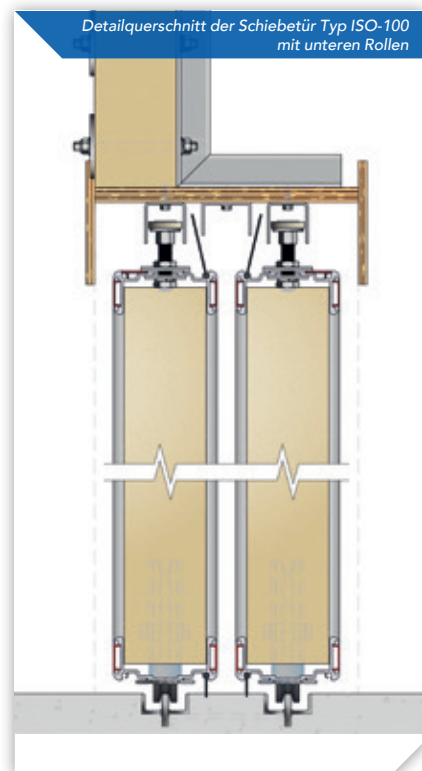

SCHIEBETÜR ISO-100

Aus stählernen Sandwich-Paneelen aufgebautes Türblatt mit einem Kern aus 100 mm starkem Polyurethan und einem Einrahmungsprofil aus eloxiertem Aluminium. Untere oder obere Rollen in einem standardmäßig verzinkten Schienensystem (kein Fall-Hebe-Schienensystem).

- Gute Abdichtung. Türblatt ringsherum mit doppelten Gummiprofilen abgedichtet.
- Optimale Zugänglichkeit. Durch die Anordnung mehrerer Türen nebeneinander, die vorne aneinander entlang geschoben werden, entsteht eine große, verschiebbare Wand, wodurch das Ein- und Ausladen schnell und effizient erfolgen kann.
- Sowohl mit unteren als auch oberen Rollen. Bei Türen mit unteren Rollen ist die untere Führungsschiene versenkt, sodass diese kein Hindernis für den Arbeitsverkehr darstellt.
- Lieferbar in sehr großen Abmessungen.
- Lieferbar als Baupaket exklusive Türblattpaneel. Einfach zu transportieren und preisgünstig.

SCHIEBETÜR ISO-100

Technische Daten der isolierten Schiebetür/-wand Typ ISO-100

- Ausführung** : Türblatt aufgebaut aus Sandwichpaneelen, doppelseitig beschichtet mit 0,6 mm starker Sendzimir-verzinkter und lackierter Stahlplatte.
- Türblattdicke** : 100 mm.
- R-Wert der Paneele** : ca. 4,85 (m².K/W).
- Einrahmung** : Einrahmungsprofil aus eloxiertem Aluminium mit Kunststoffstreifen in schwarz.
- Farbe des Türblattes** : Standardfarbe RAL 9002 (hellgrau).
Gegen Aufpreis kann das Türblatt in einer anderen Farbe gelackt werden.
- Verglasung** : exklusive, Türblatt vollständig geschlossen.
- Abdichtung** : die Tür wird mit doppelten Gummiprofilen abgedichtet.
- Schienensystem** : mit unteren oder oberen Rollen in verzinkter Ausführung.
- Bedienung** : Handbedienung. Elektrische Bedienung gegen Aufpreis.
- Sicherung** : Stiftschloss an der Außenseite zur Verriegelung der Tür.
- Andere Möglichkeiten** : Abdeck-/Regenschützkappe, Tür in zwei Teilen (Paar) ausgeführt und untere Schiene mit Rinnenkonstruktion. Auch als Baupaket lieferbar.