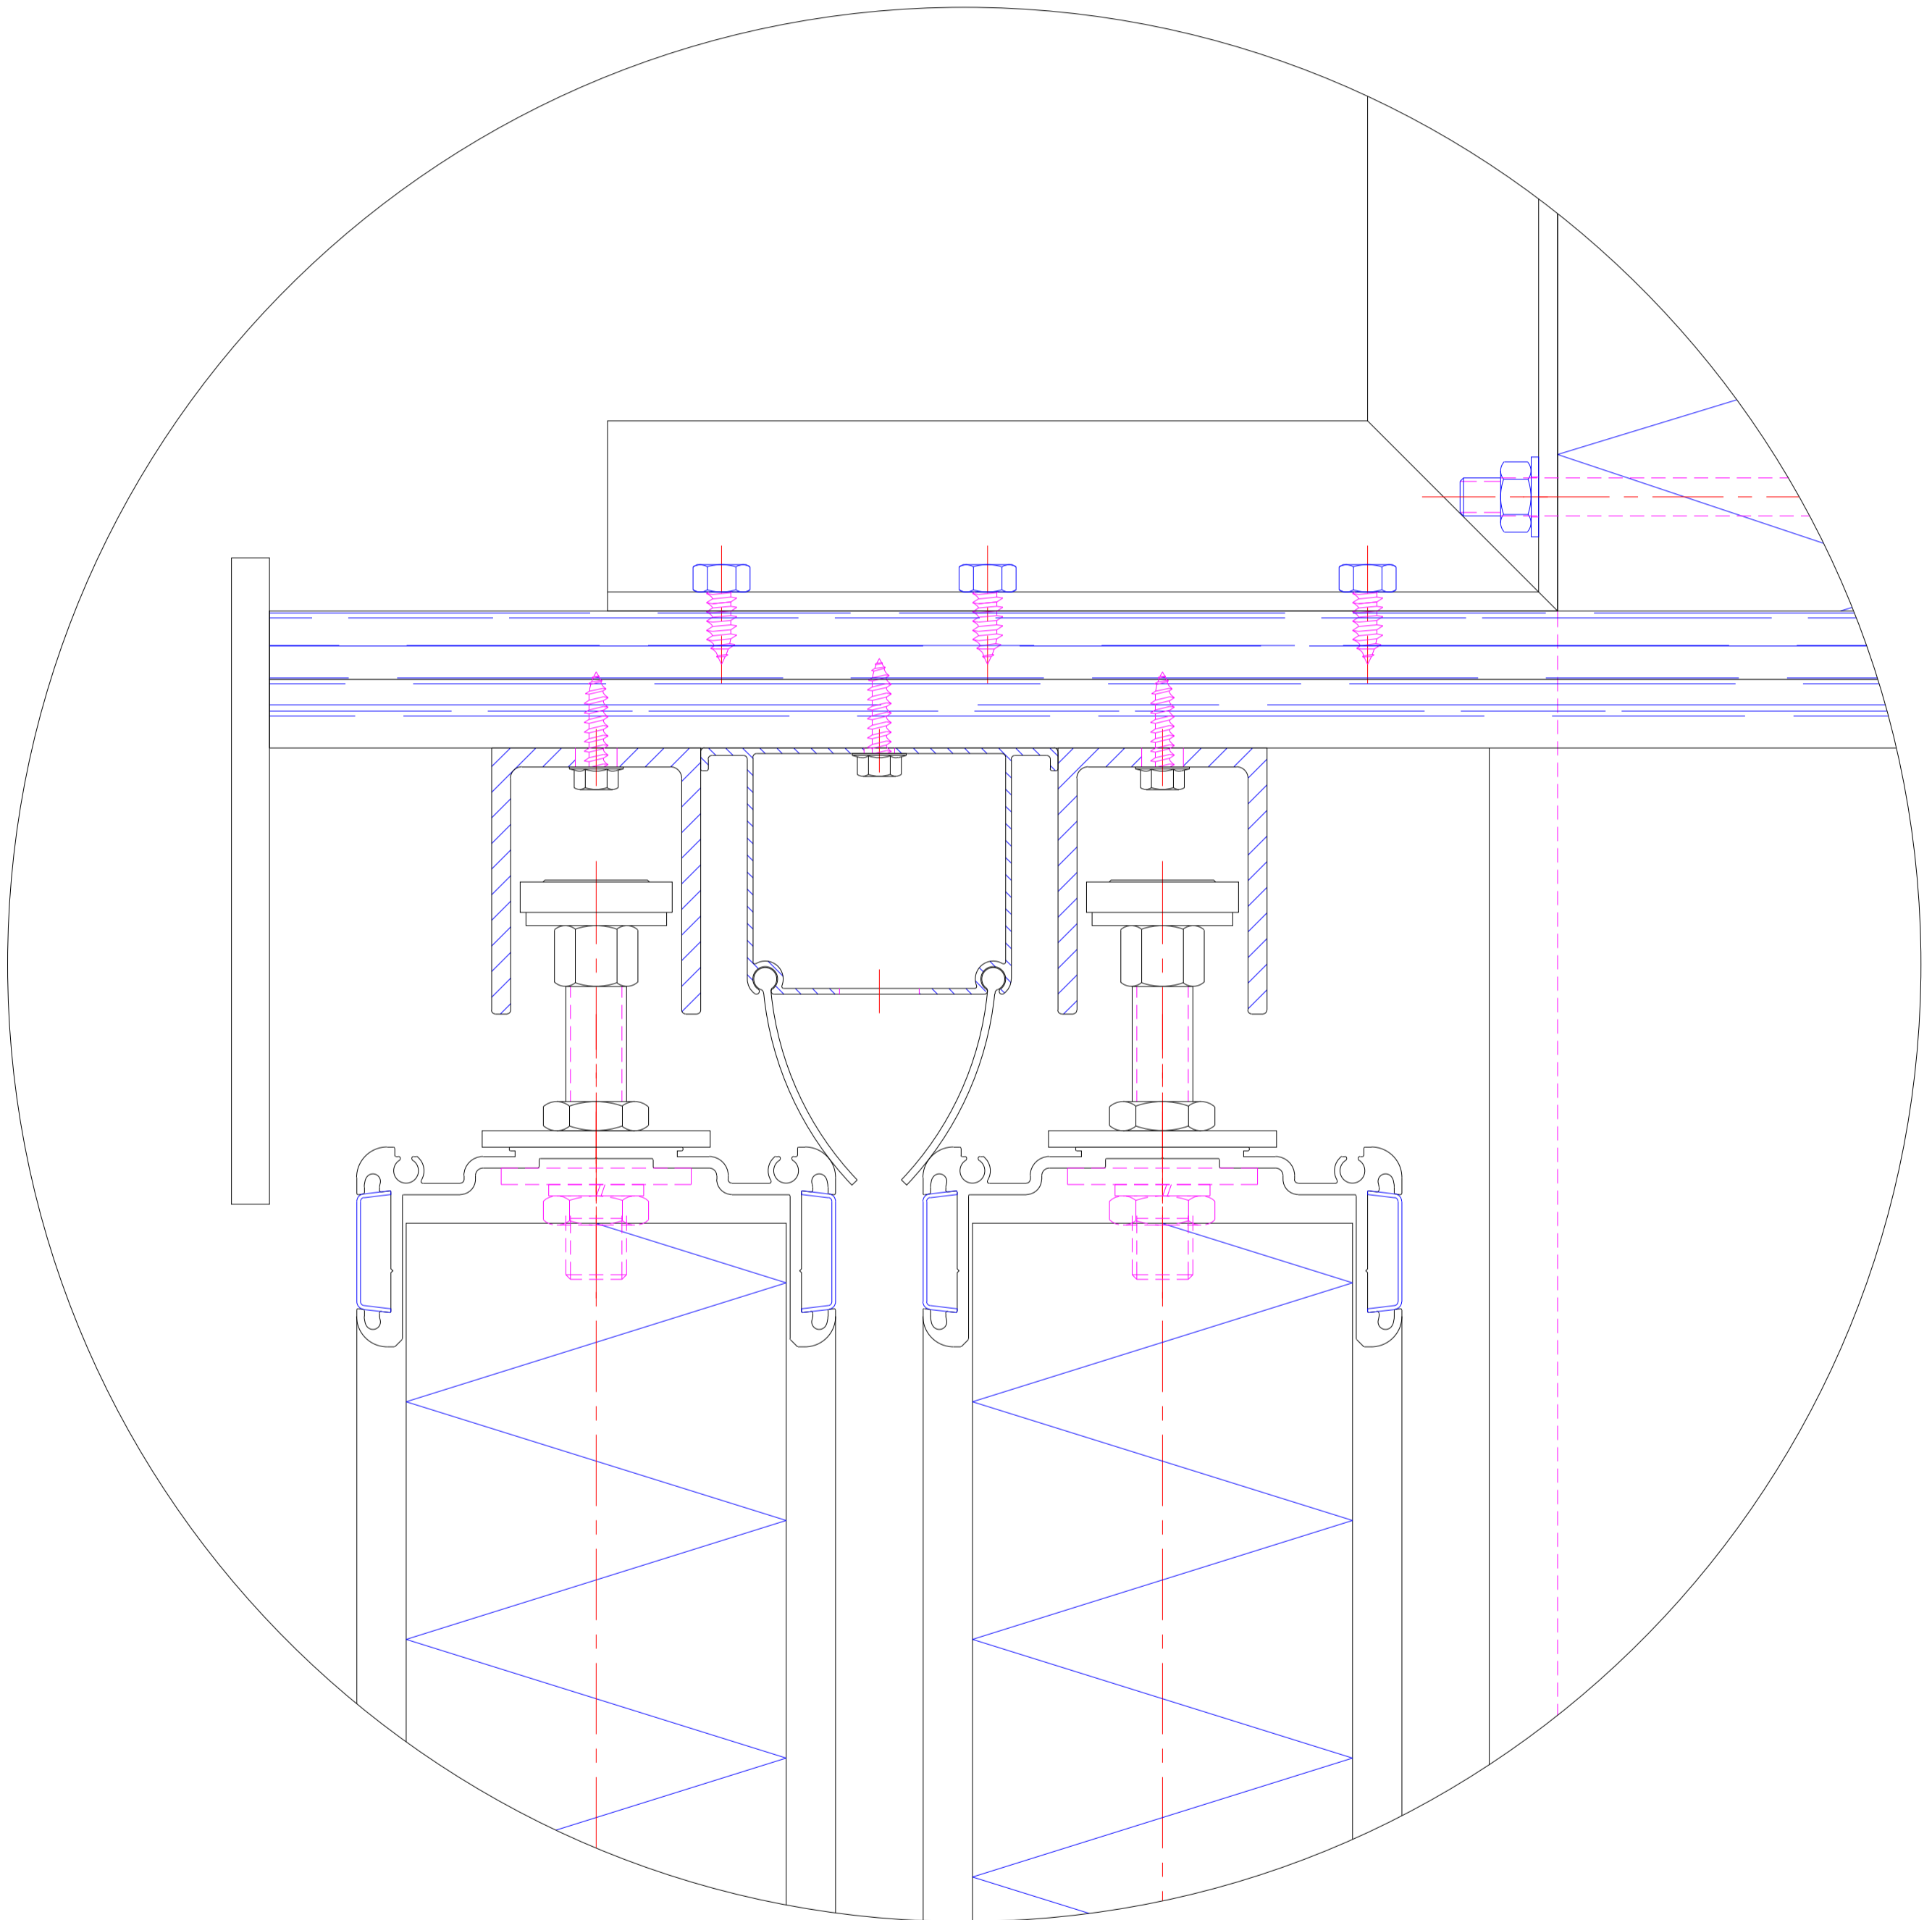

# Inbouw ISO-100 WAND

- Handbediend
- Onderrollend op meervoudige rails

AMERIKAANSE PROJECTIE 	SCHAAL : 1:40	DATUM : 2-10-2018	SUBPROJECT  -
	MAATEENHEID : mm	CONTROLE DOOR :	
	GETEKEND DOOR : DG		
 <b>damm</b> DEURENTECHNIEK B.V. T: (0527) 201777	TEKENINGNUMMER	ISO-100 OR WAND	
	OPDRACHTGEVER	-	
	ORDERNUMMER	-	