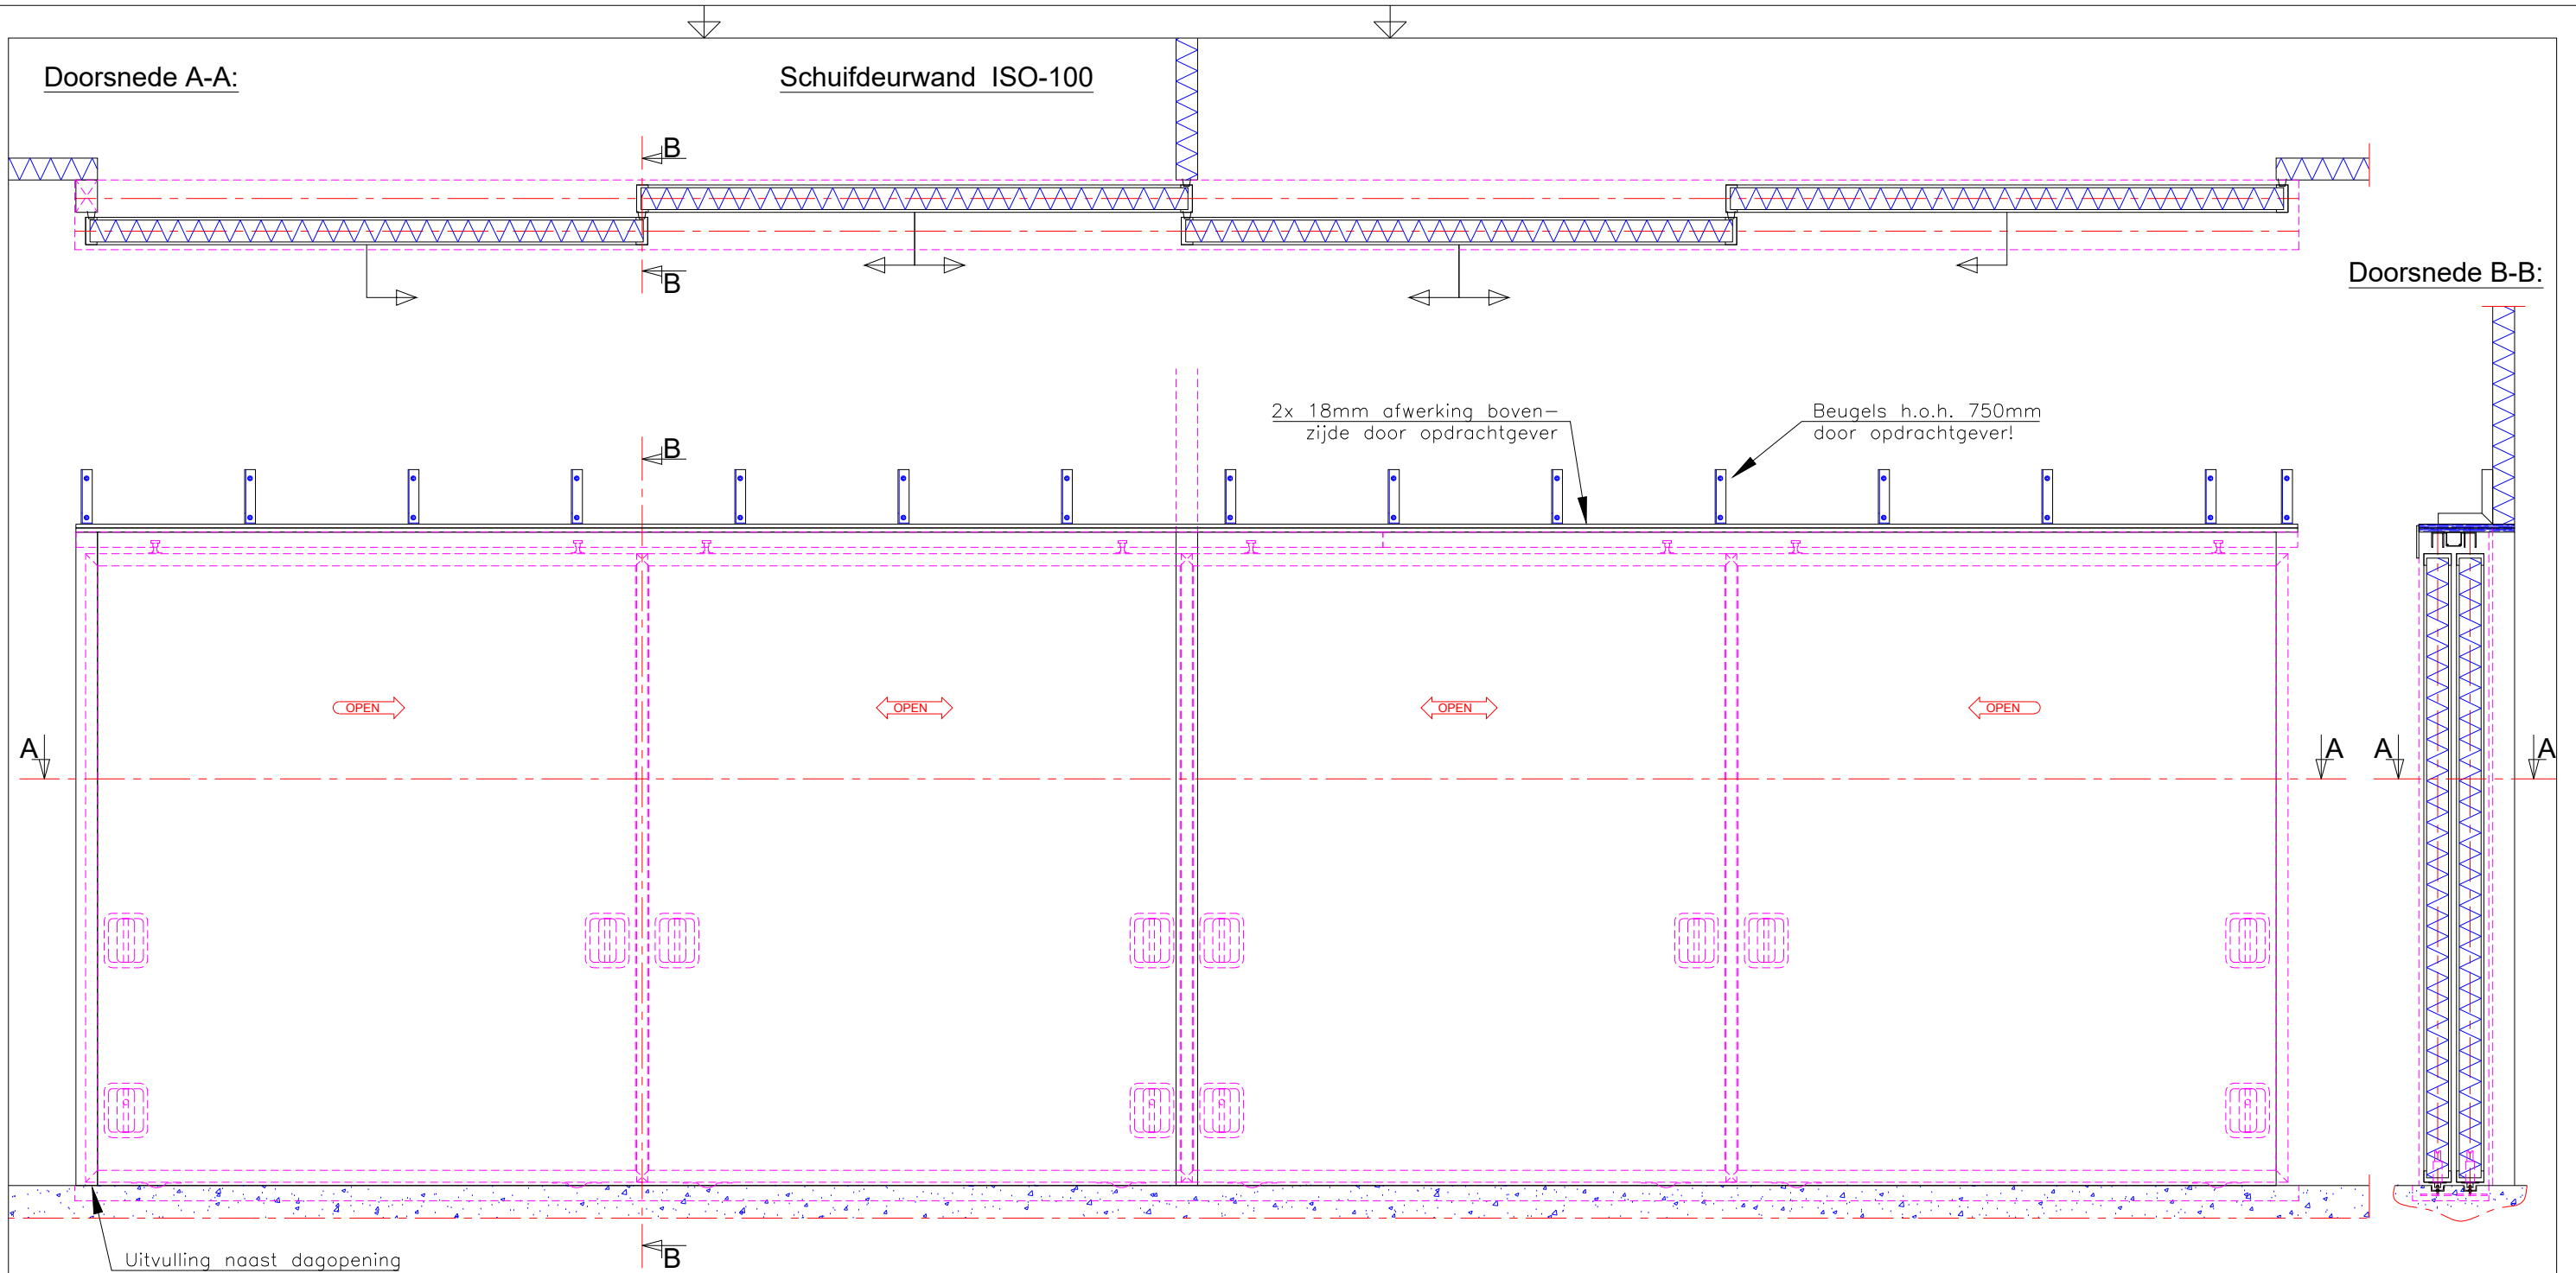

Doorsnede A-A:

Schuifdeurwand ISO-100

Doorsnede B-B:

Vooraanzicht

Uitvulling naast dagopening

- Model ISO-100 Wand
- Handbediend
- Onderrollend, dubbele rail
- Montage vóór de dag

AMERIKAANSE PROJECTIE	SCHAAL : 1:40	DATUM : 2-10-2018	SUBPROJECT
	MAATEENHEID : mm	CONTROLE DOOR :	-
	GETEKEND DOOR : DG		
	TEKENINGNUMMER	ISO-100 OR WAND	
DEURENTECHNIEK B.V.	OPDRACHTGEVER	-	
T: (0527) 201777	ORDERNUMMER	-	