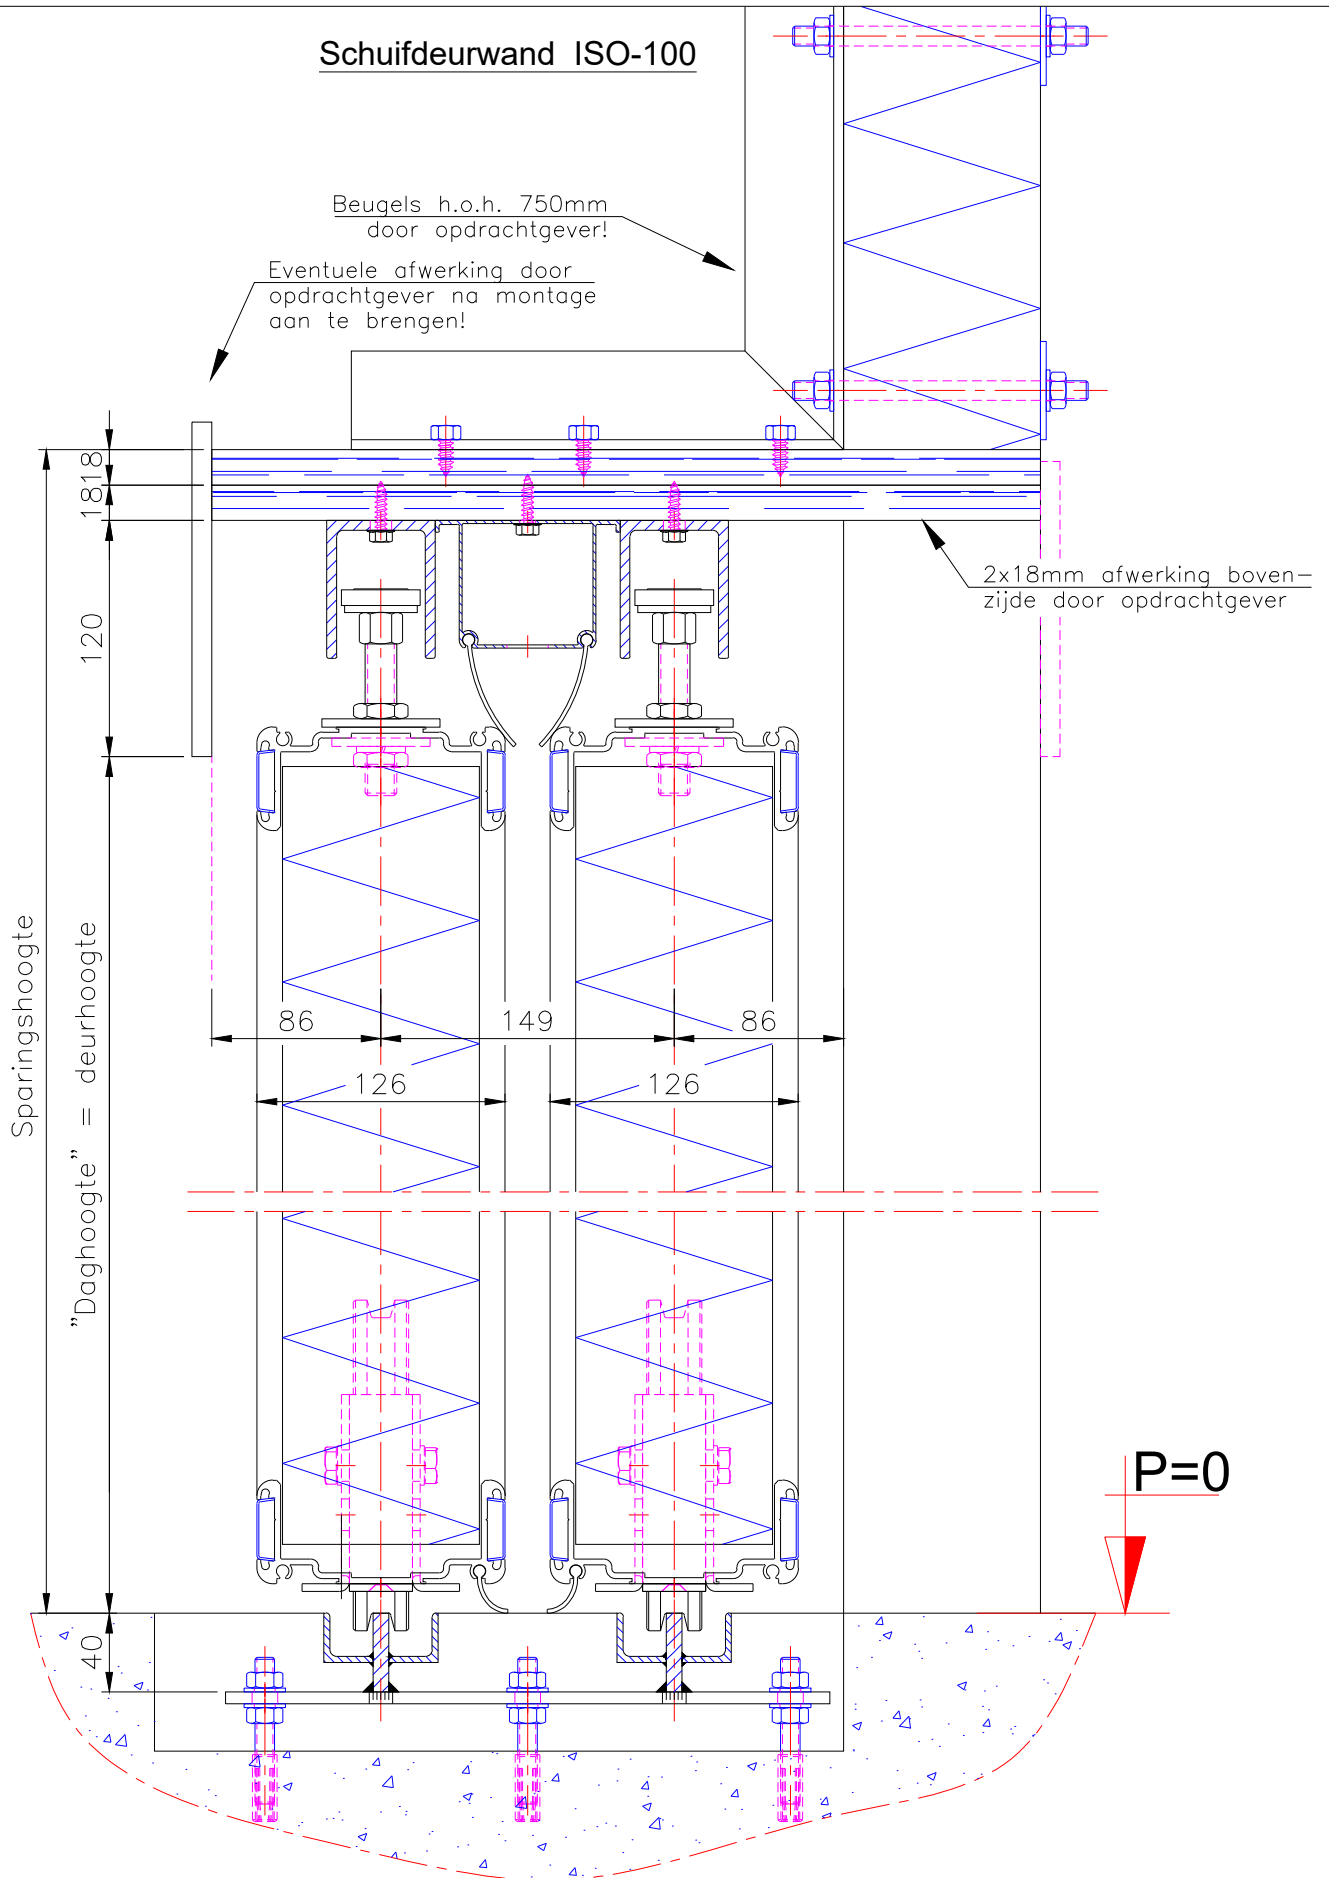

# Schuifdeurwand ISO-100

- Model ISO-100 Wand
- Handbediend
- Onderrollend, dubbele rail
- Montage vóór de dag

AMERIKAANSE PROJECTIE	SCHAAL : 1:40	DATUM : 2-10-2018	SUBPROJECT -
	MAATEENHEID : mm	CONTROLE DOOR :	
	GETEKEND DOOR : DG		
	TEKENINGNUMMER	ISO-100 OR WAND	
	OPDRACHTGEVER	-	
	ORDERNUMMER	-	
T: (0527) 201777			