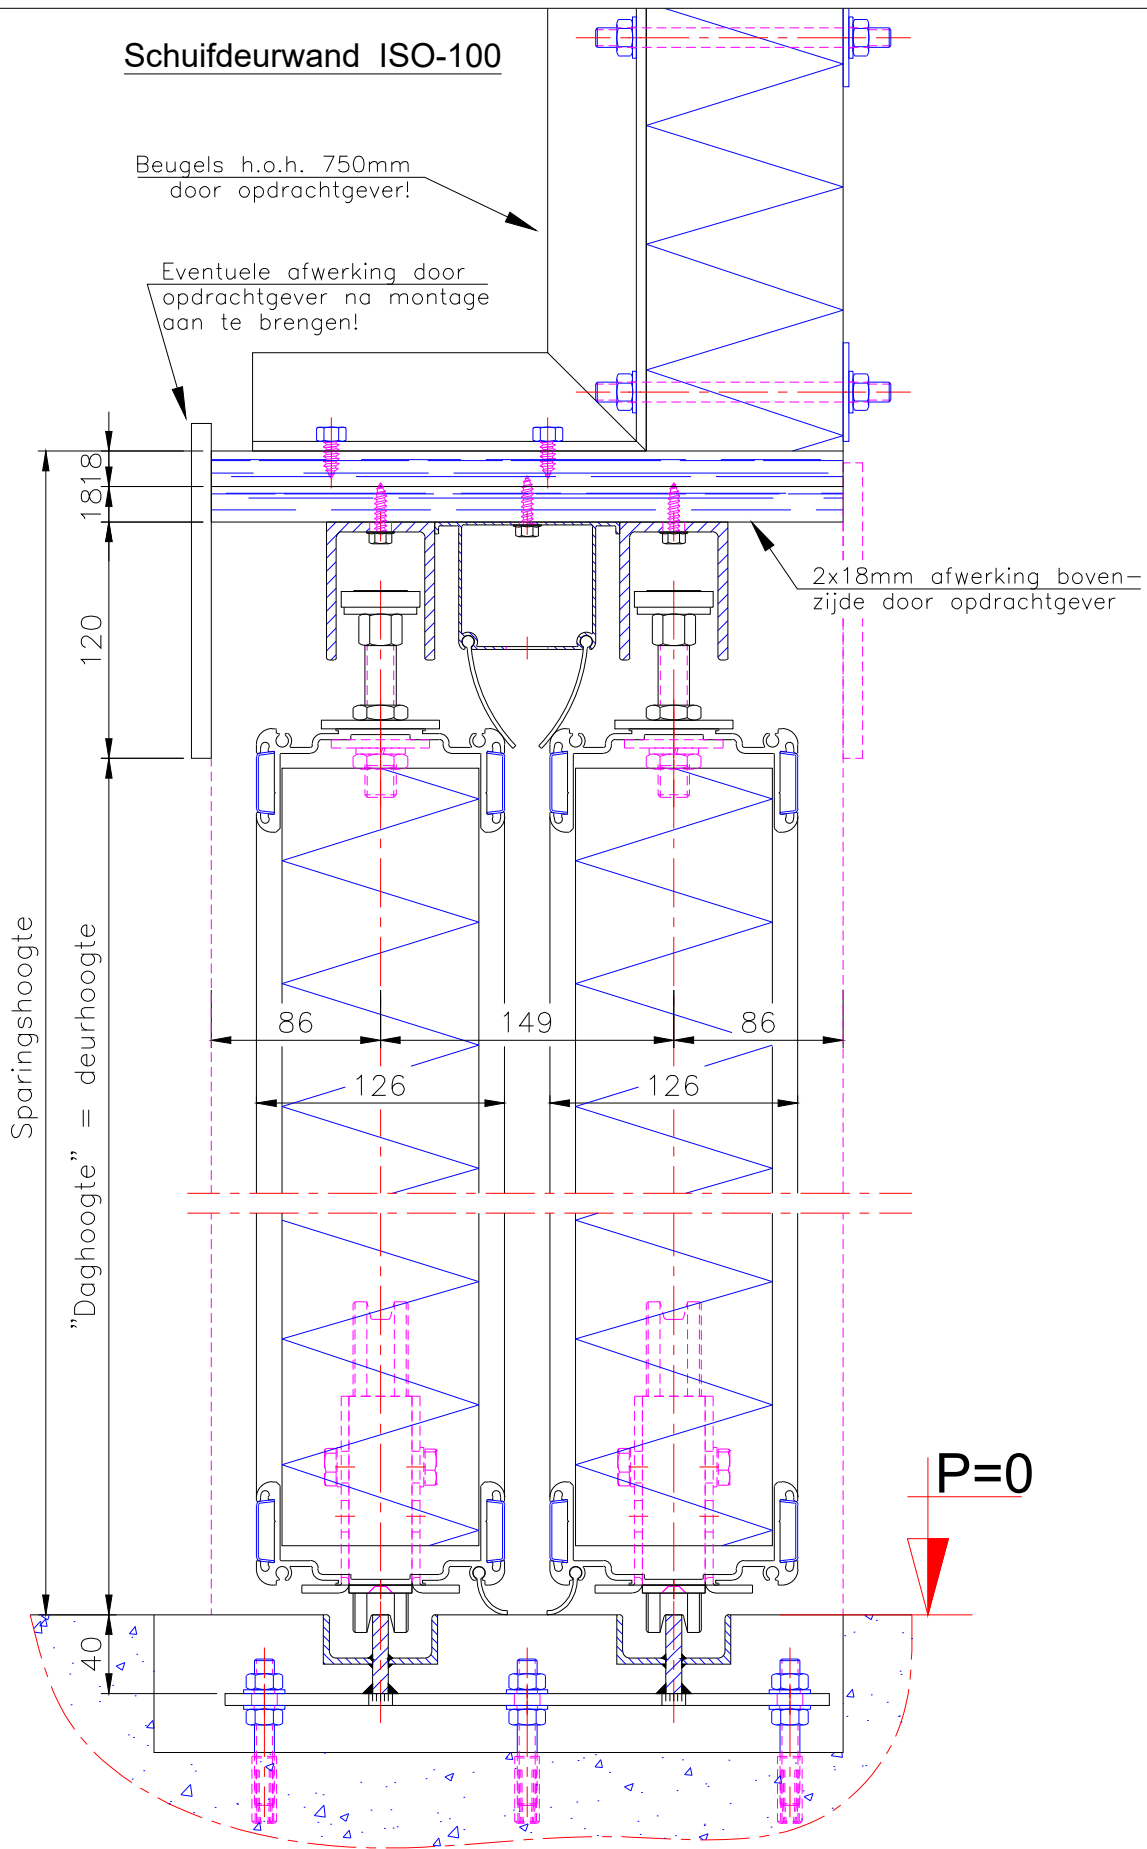

Schuifdeurwand ISO-100

- Model ISO-100 Wand
- Handbediend
- Onderrollend, dubbele rail
- Montage in de dag

AMERIKAANSE PROJECTIE	SCHAAL : 1:40	DATUM : 2-10-2018	SUBPROJECT
	MAATEENHEID : mm	CONTROLE DOOR :	
	GETEKEND DOOR : DG		-
 damm DEURENTECHNIEK B.V. T: (0527) 201777	TEKENINGNUMMER	ISO-100 OR WAND	
	OPDRACHTGEVER	-	
	ORDERNUMMER	-	