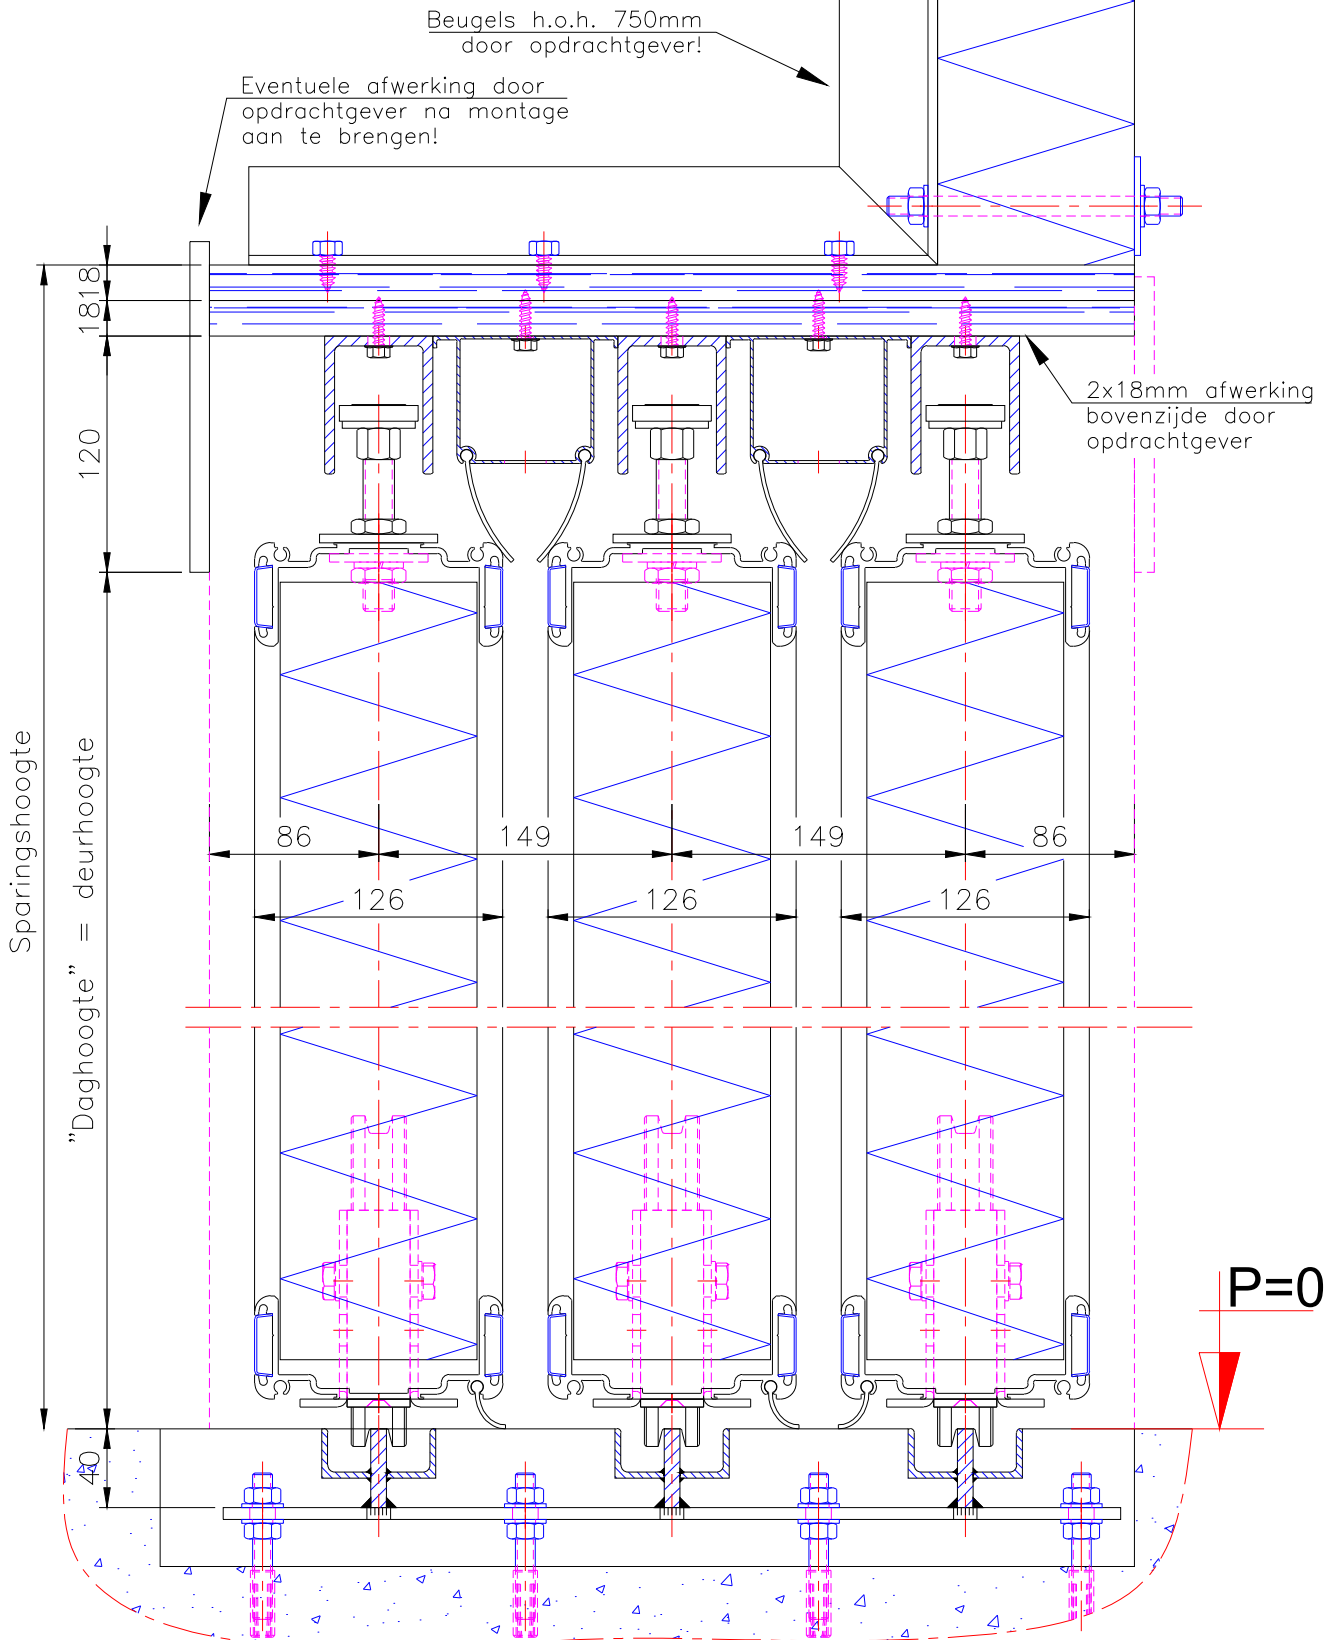

Schuifdeurwand ISO-100

Sparingshoogte

"Daghoogte" = deurhoogte

Beugels h.o.h. 750mm door opdrachtgever!

Eventuele afwerking door opdrachtgever na montage aan te brengen!

2x18mm afwerking bovenzijde door opdrachtgever

P=0

- Model ISO-100 Wand
- Handbediend
- Onderrollend, drie-dubbele rail
- Montage in de dag

| | | | | |
|---|--|-------------------|----------------|-----------------|
| AMERIKAANSE PROJECTIE | SCHAAL : 1:40 | DATUM : 2-10-2018 | SUBPROJECT | |
| | MAATEENHEID : mm | CONTROLE DOOR : | | |
|  | GETEKEND DOOR : DG | | - | |
| |  DEURENTECHNIEK B.V. T: (0527) 201777 | | TEKENINGNUMMER | ISO-100 OR WAND |
| | | | OPDRACHTGEVER | - |
| | | | ORDERNUMMER | - |