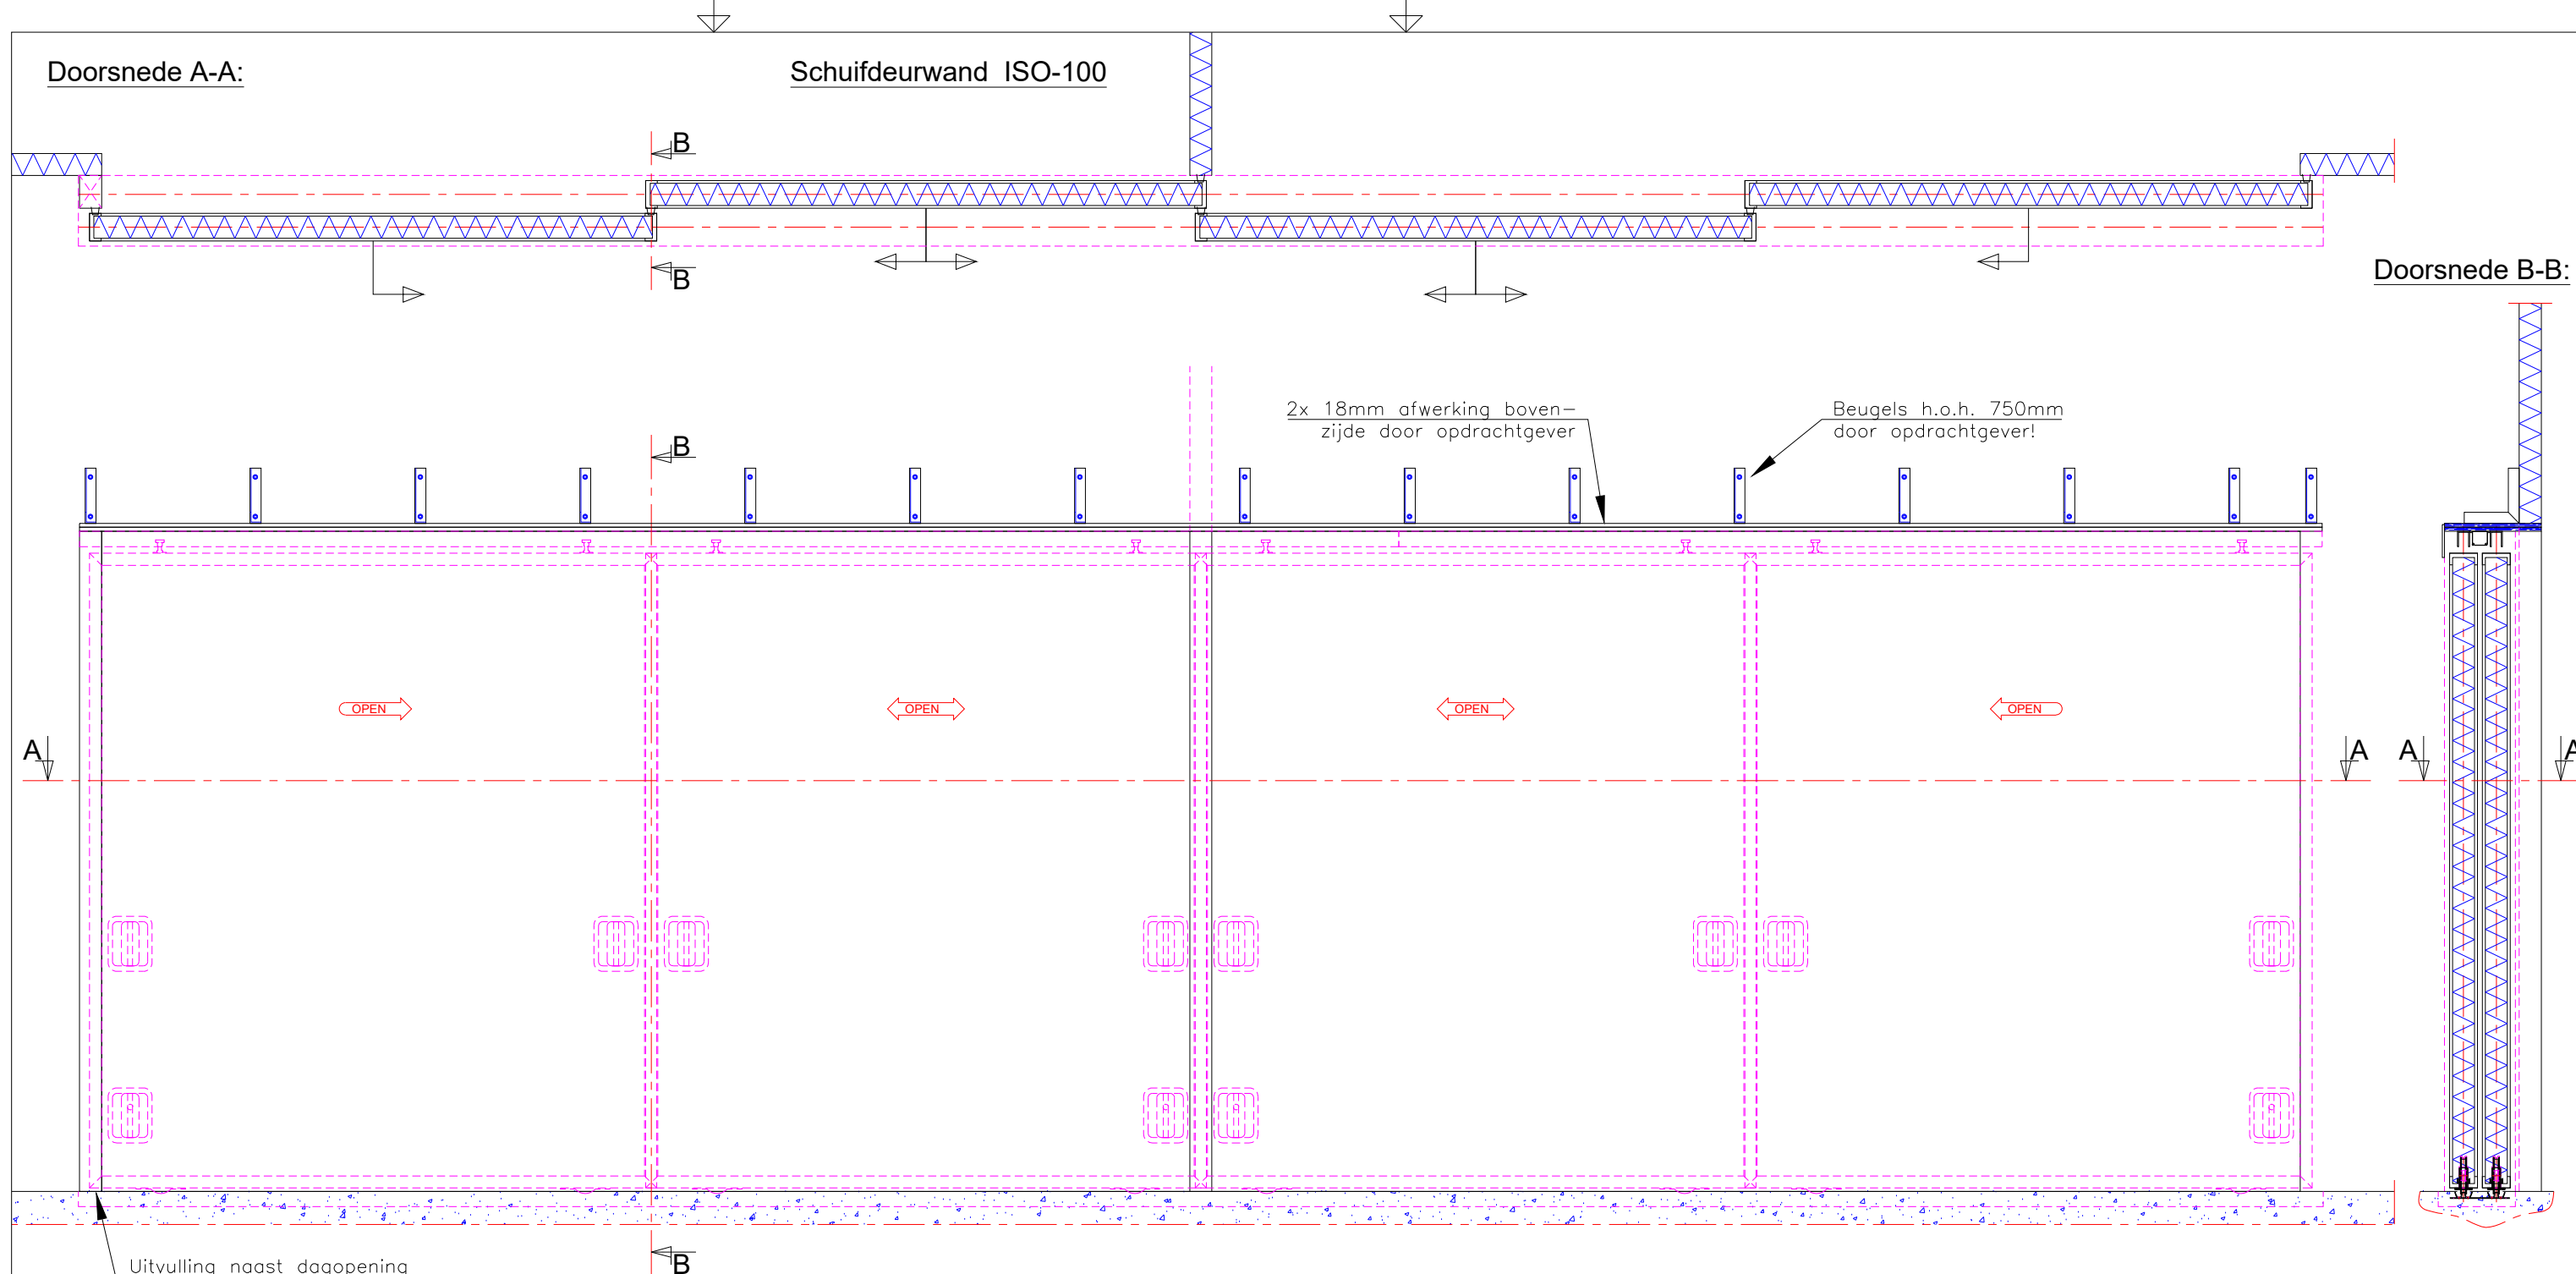

Doorsnede A-A:

Schuifdeurwand ISO-100

Doorsnede B-B:

Vooranzicht

- Model ISO-100 Wand
- Handbediend
- Onderrollend, dubbele rail
- Montage vóór de dag

Alle afmetingen in mm!