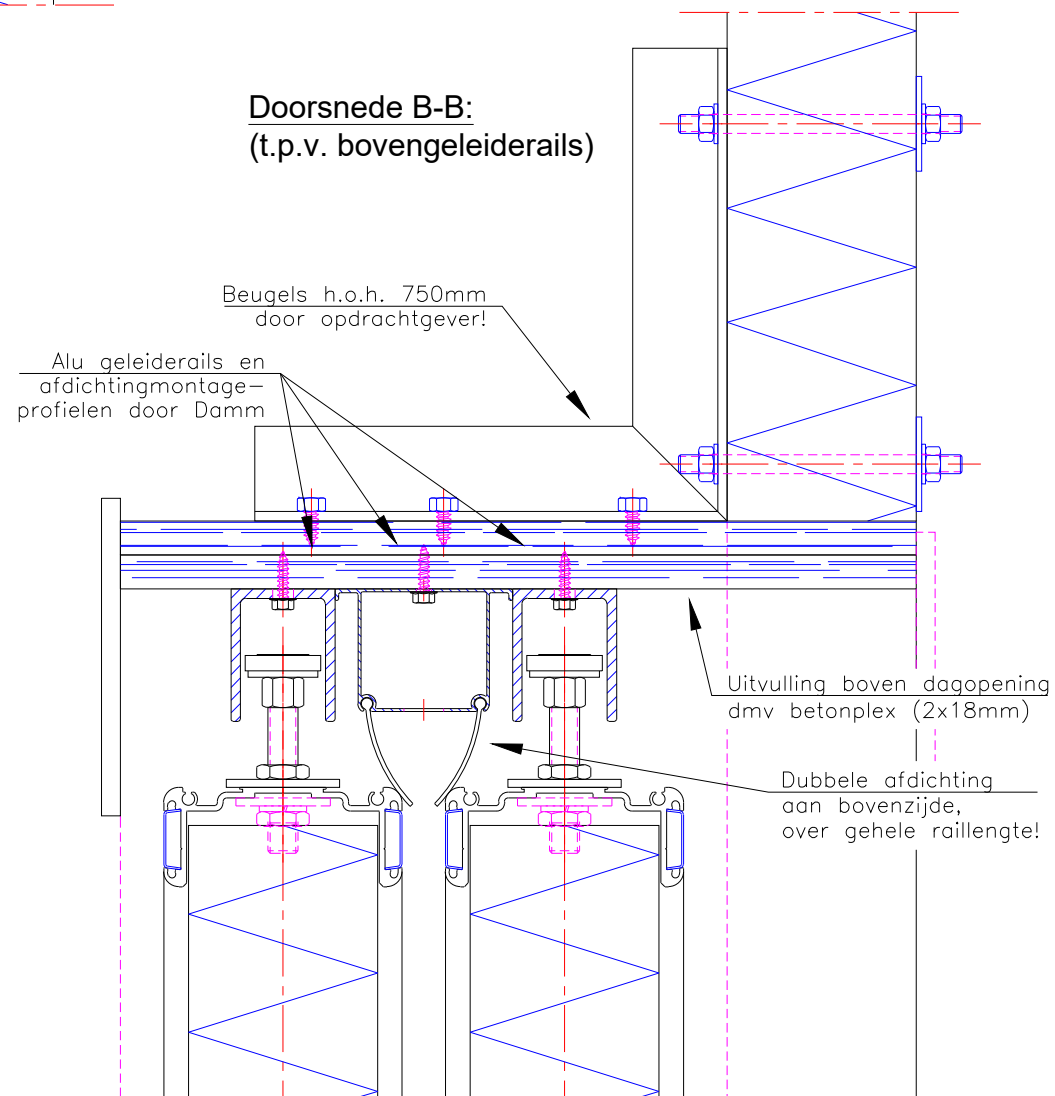

Schuifdeurwand ISO-100

Doorsnede A-A:

**Doorsnede B-B:
(t.p.v. bovengeleiderails)**

**Doorsnede B-B:
(t.p.v. onderrails)**

- Model ISO-100 Wand
- Handbediend
- Onderrollend, dubbele rail
- Montage vóór de dag

Alle afmetingen in mm!