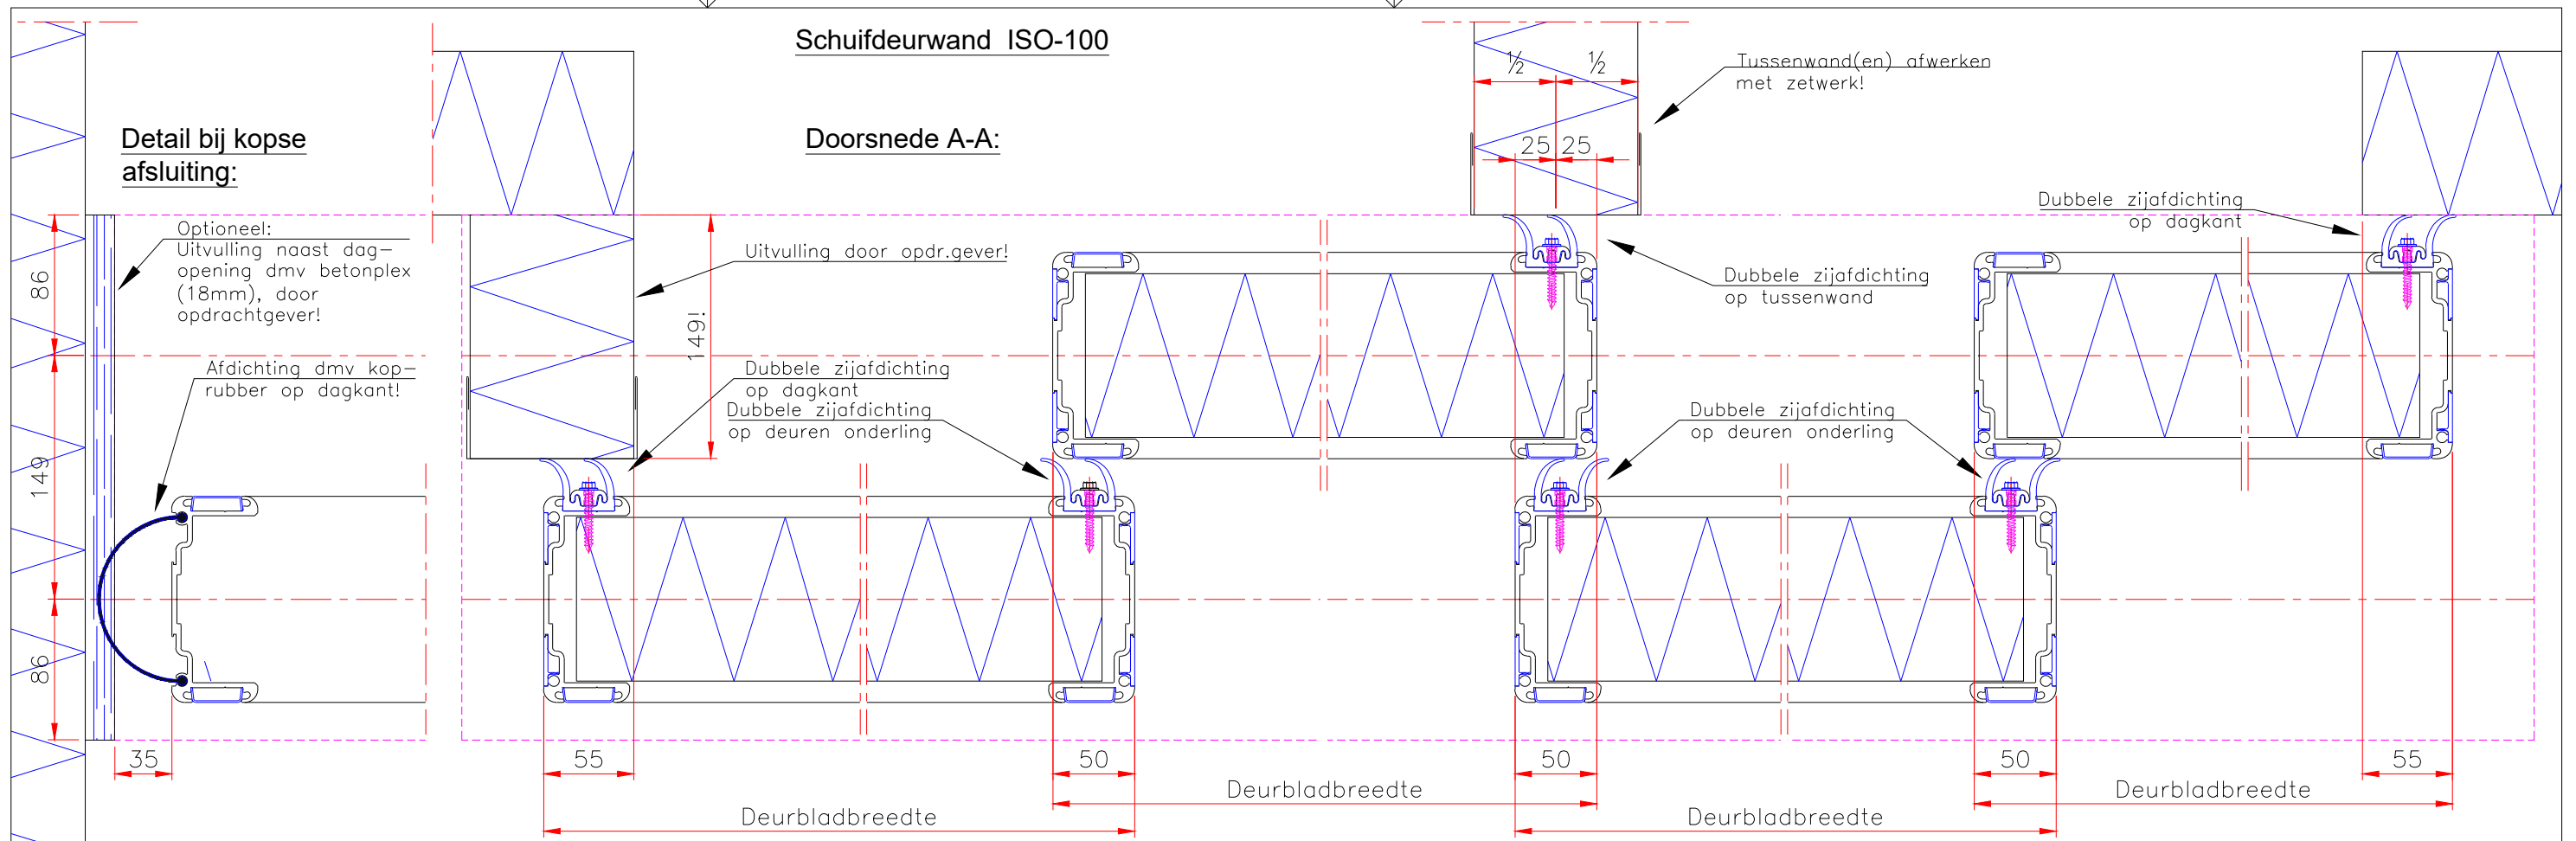

Schuifdeurwand ISO-100

Doorsnede A-A:

**Doorsnede B-B:
(t.p.v. bovengeleiderails)**

**Doorsnede B-B:
(t.p.v. onderrails)**

- Model ISO-100 Wand
- Handbediend
- Onderrollend, dubbele rail
- Montage vóór de dag

Alle afmetingen in mm!