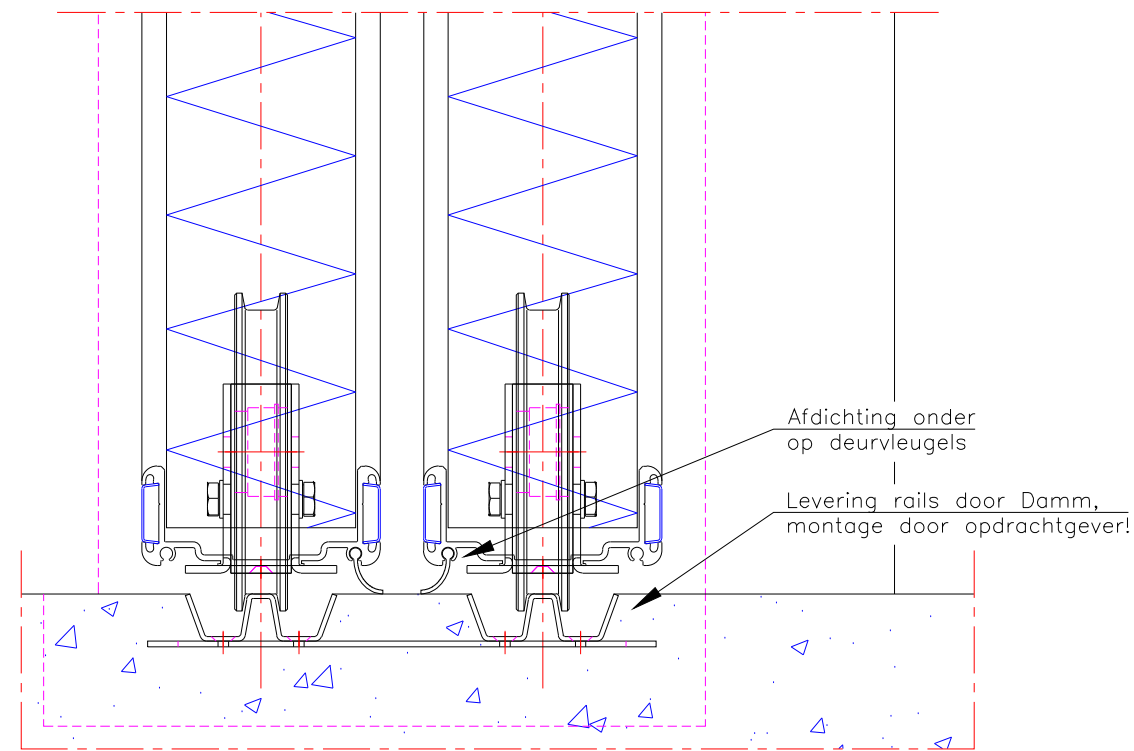

Schuifdeurwand ISO-100

Doorsnede A-A:

**Doorsnede B-B:
(t.p.v. bovengeleiderails)**

**Doorsnede B-B:
(t.p.v. onderrails)**

- Model ISO-100 Wand
- Handbediend
- Onderrollend, dubbele rail
- Montage vóór de dag

Alle afmetingen in mm!