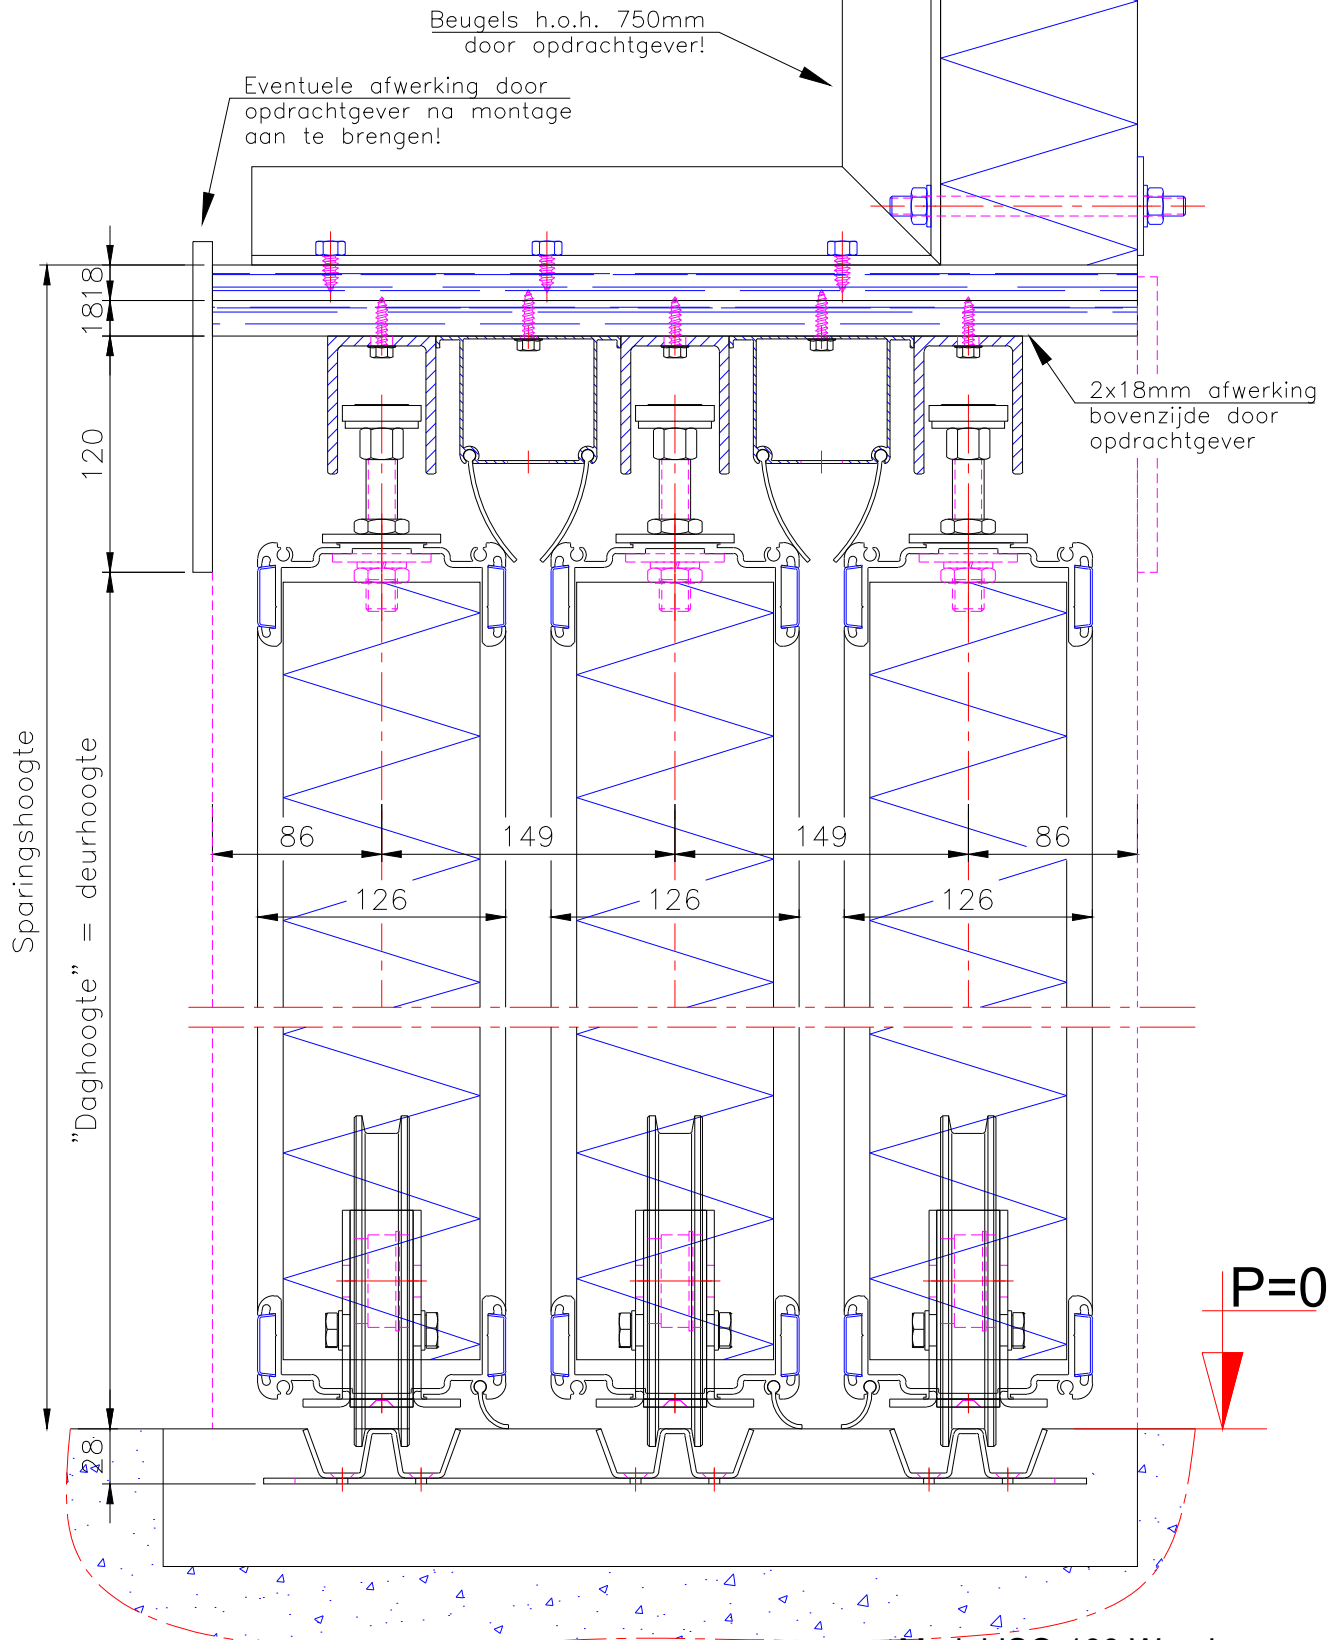

Schuifdeurwand ISO-100

- Model ISO-100 Wand
- Handbediend
- Onderrollend, drie-dubbele rail
- Montage in de dag

Alle afmetingen in mm!