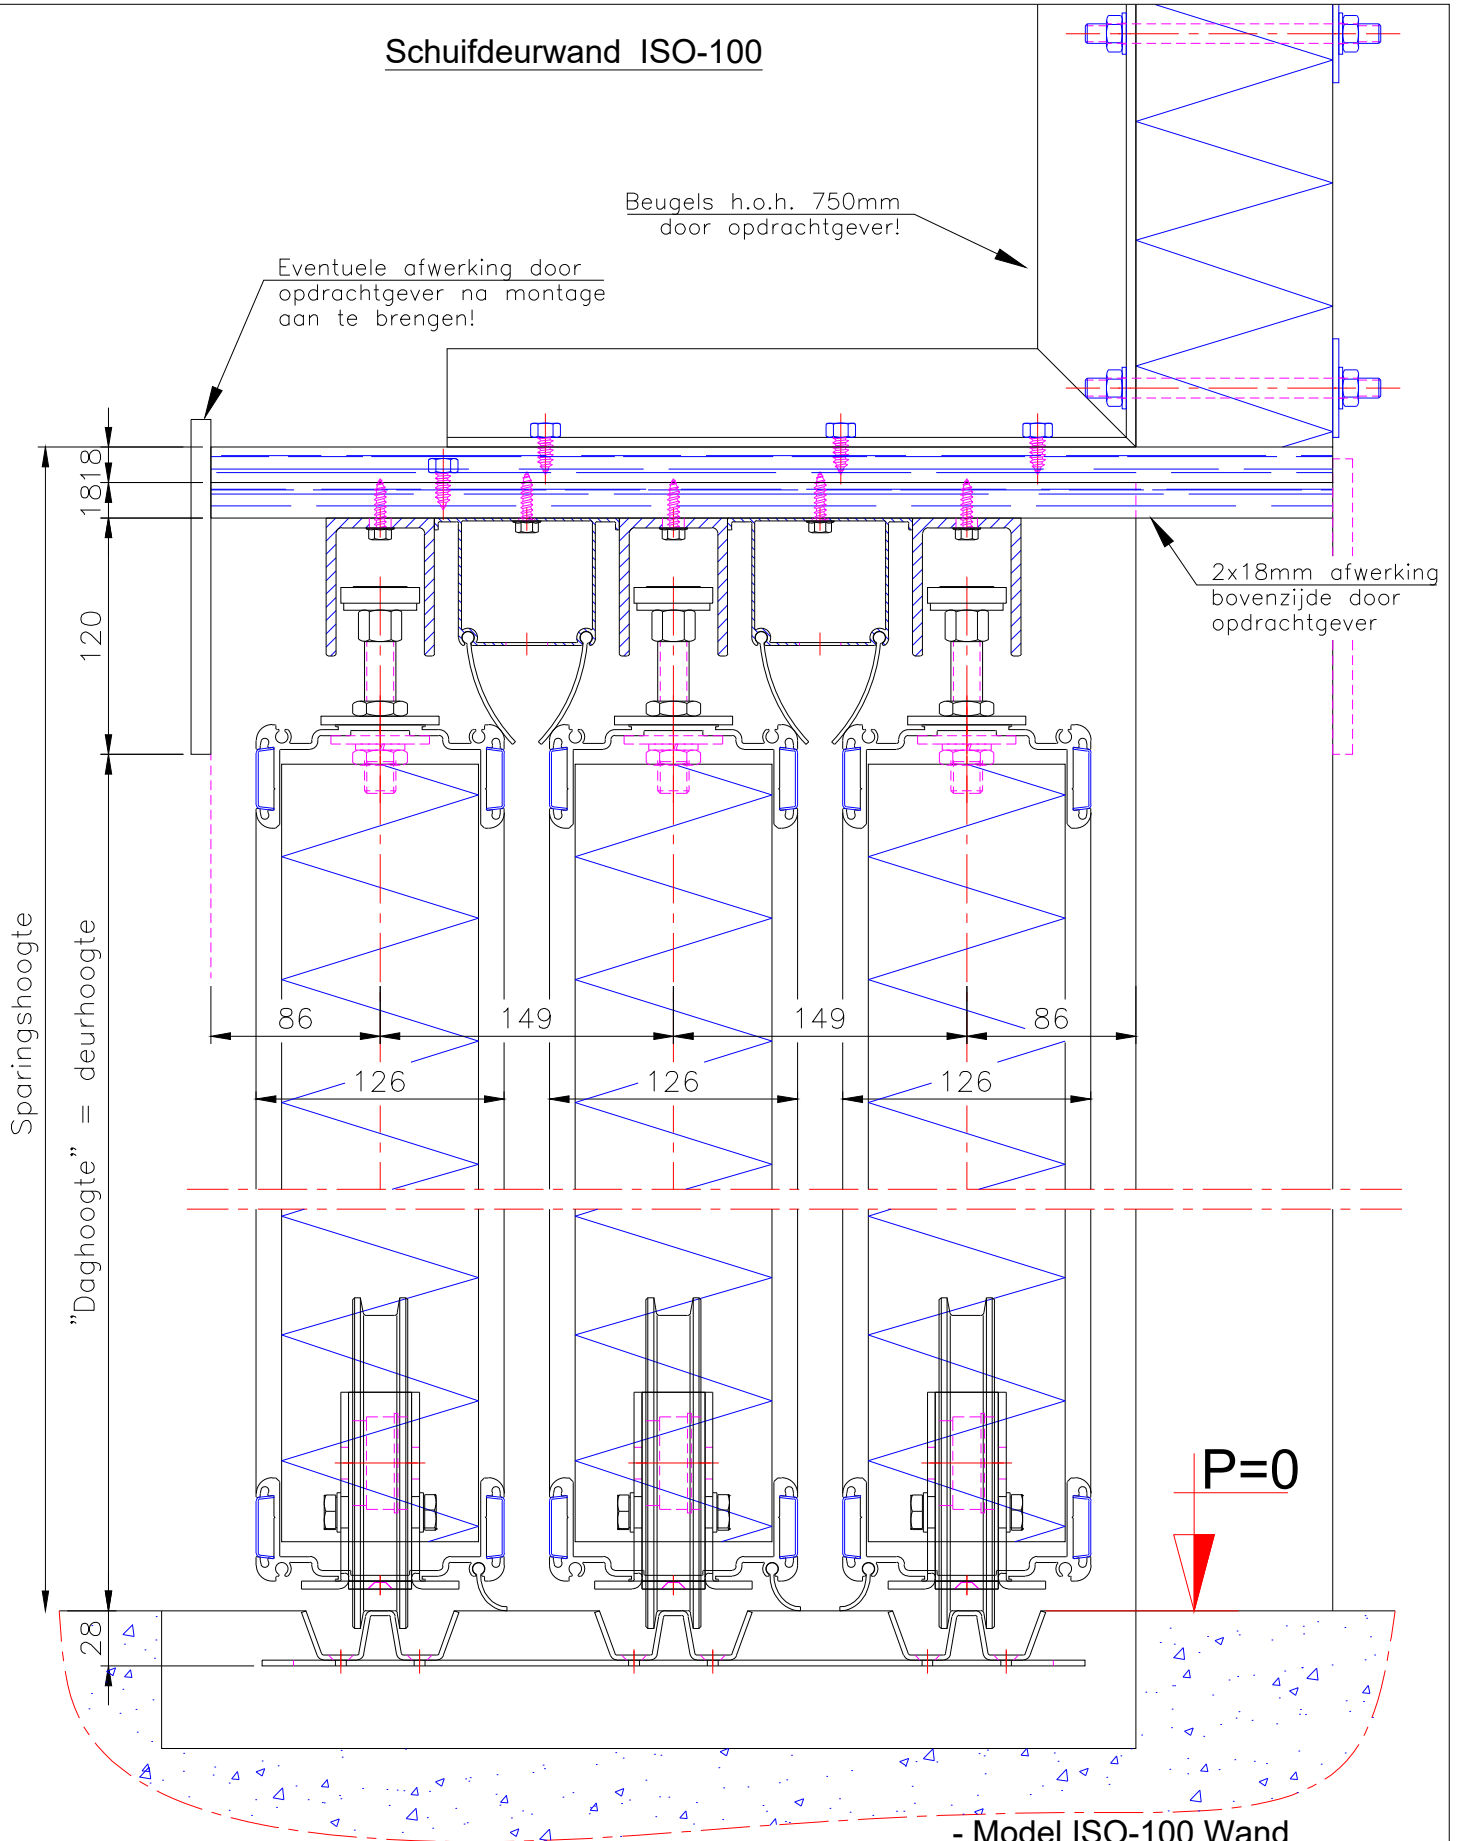

Schuifdeurwand ISO-100

Sparingshoogte

"Daghoogte" = deurhoogte

Beugels h.o.h. 750mm door opdrachtgever!

Eventuele afwerking door opdrachtgever na montage aan te brengen!

2x18mm afwerking bovenzijde door opdrachtgever

P=0

- Model ISO-100 Wand
- Handbediend
- Onderrollend, drie-dubbele rail
- Montage vóór de dag

Alle afmetingen in mm!