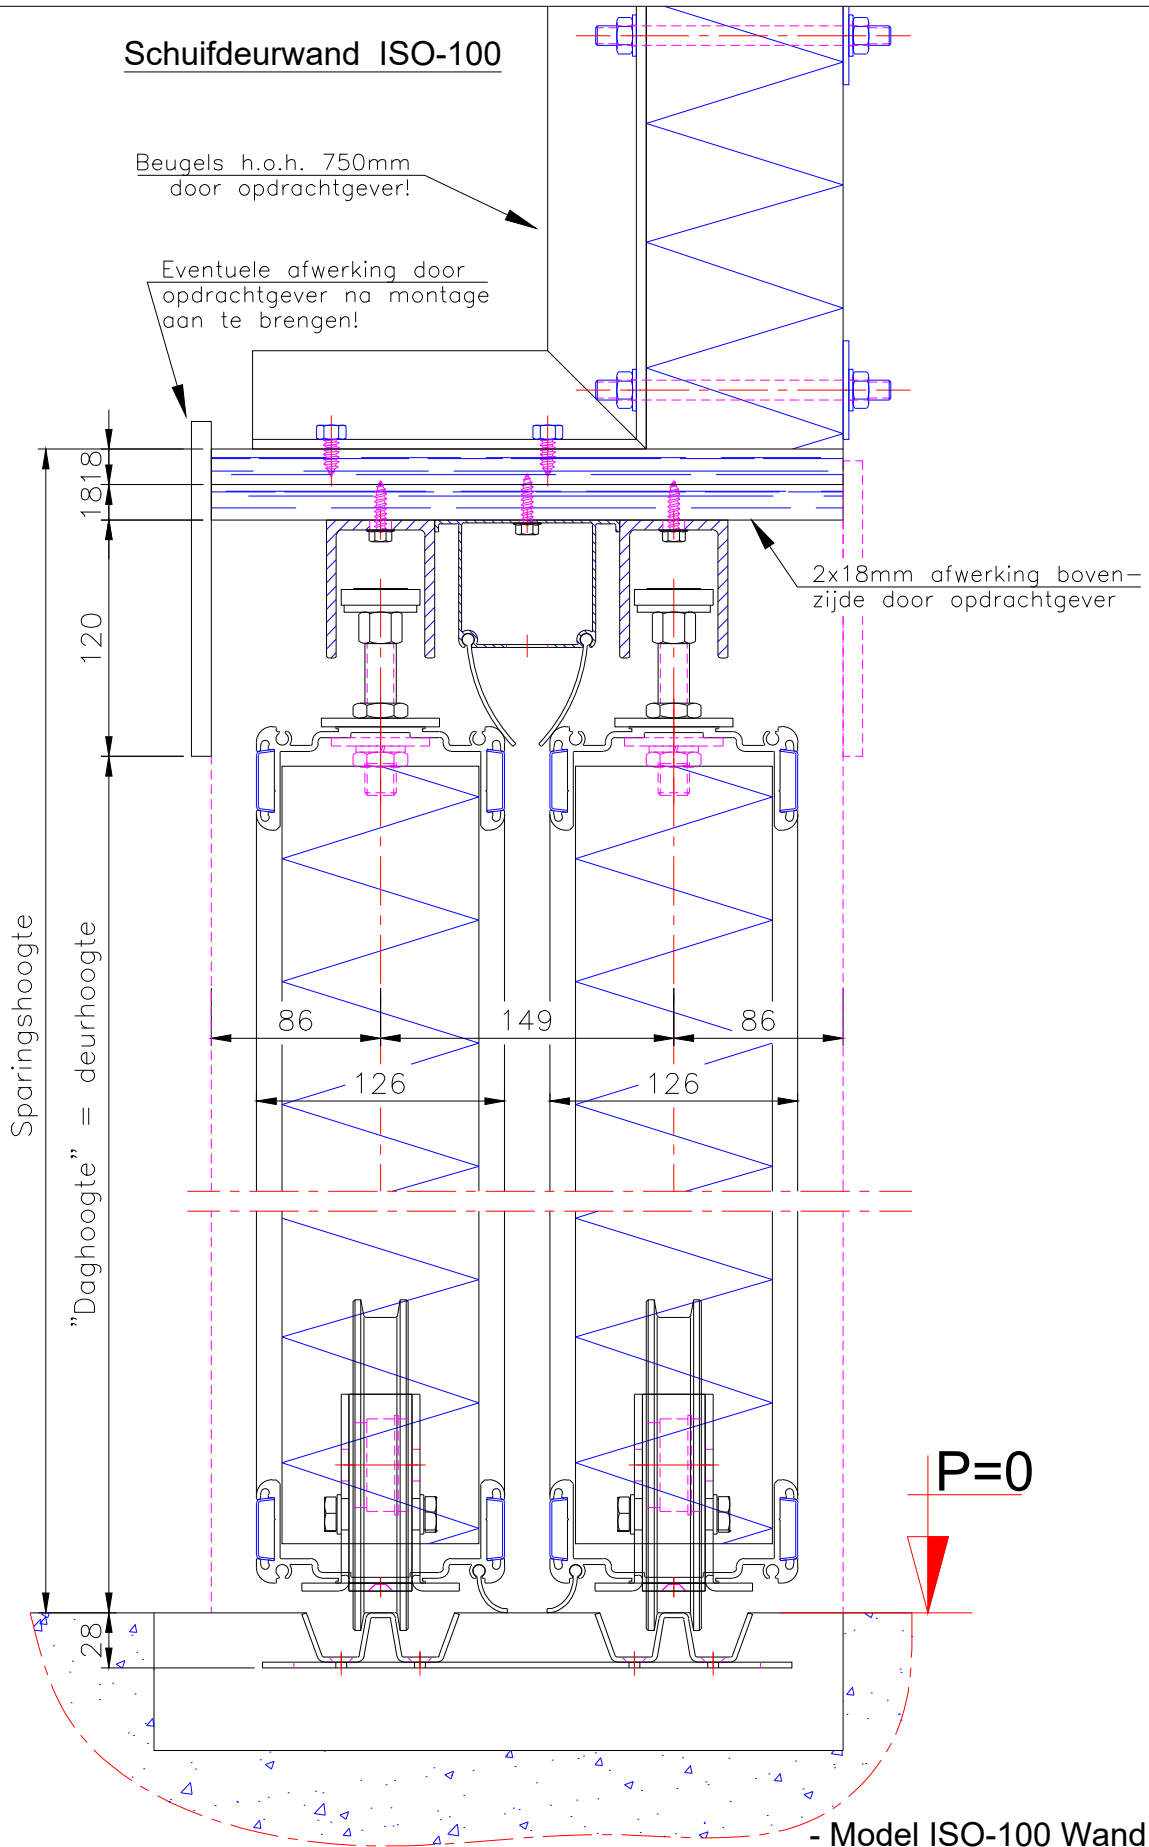

Schuifdeurwand ISO-100

- Model ISO-100 Wand
- Handbediend
- Onderrollend, dubbele rail
- Montage in de dag

Alle afmetingen in mm!