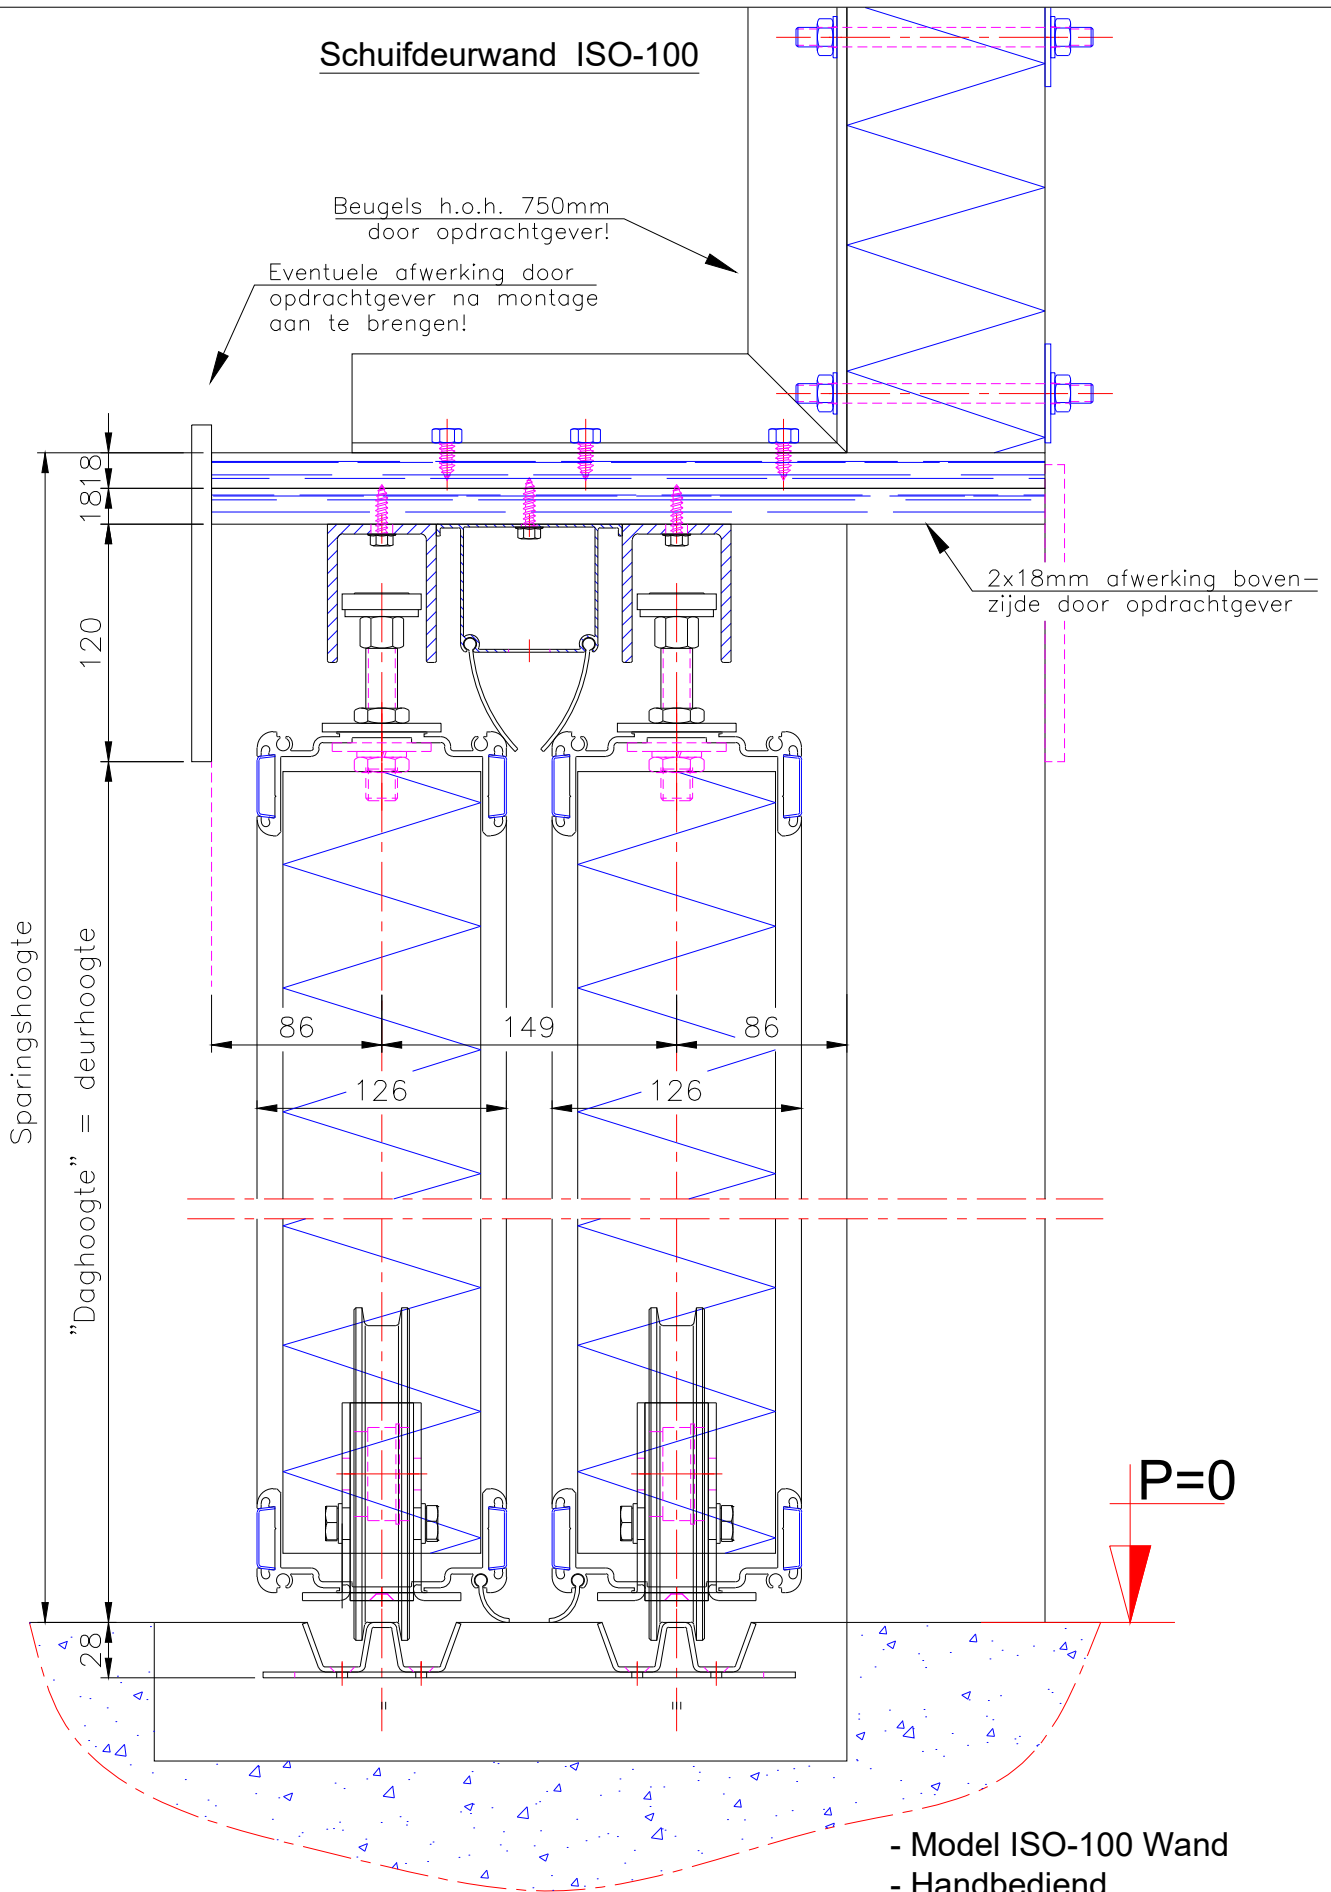

Schuifdeurwand ISO-100

- Model ISO-100 Wand
- Handbediend
- Onderrollend, dubbele rail
- Montage vóór de dag

Alle afmetingen in mm!