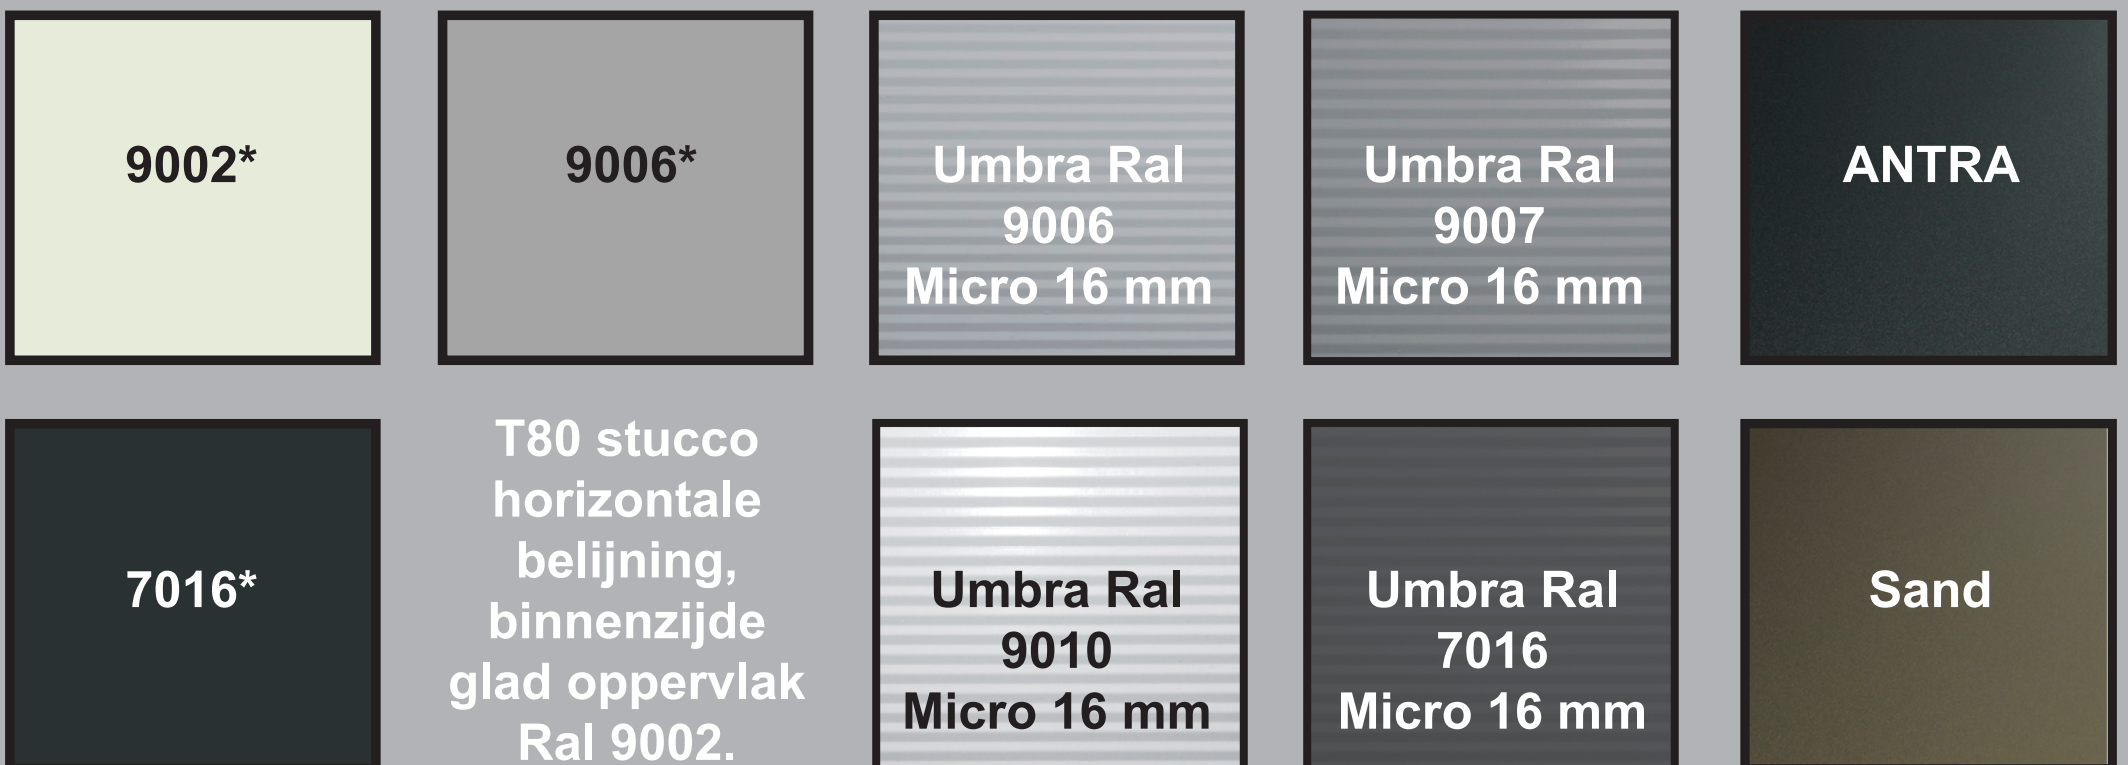

18 Ral-kleuren T40 panelen, stucco horizontale belijning.

T80 Ral-kleuren.

T80 stucco horizontale belijning, binnenzijde glad oppervlak Ral 9002.

Specials.

Bovenstaande afgedrukte Ral-kleuren zijn een indicatie!

* Standaard Kleuren

** Tegen meerprijs verkrijgbaar (overige kleuren op aanvraag)