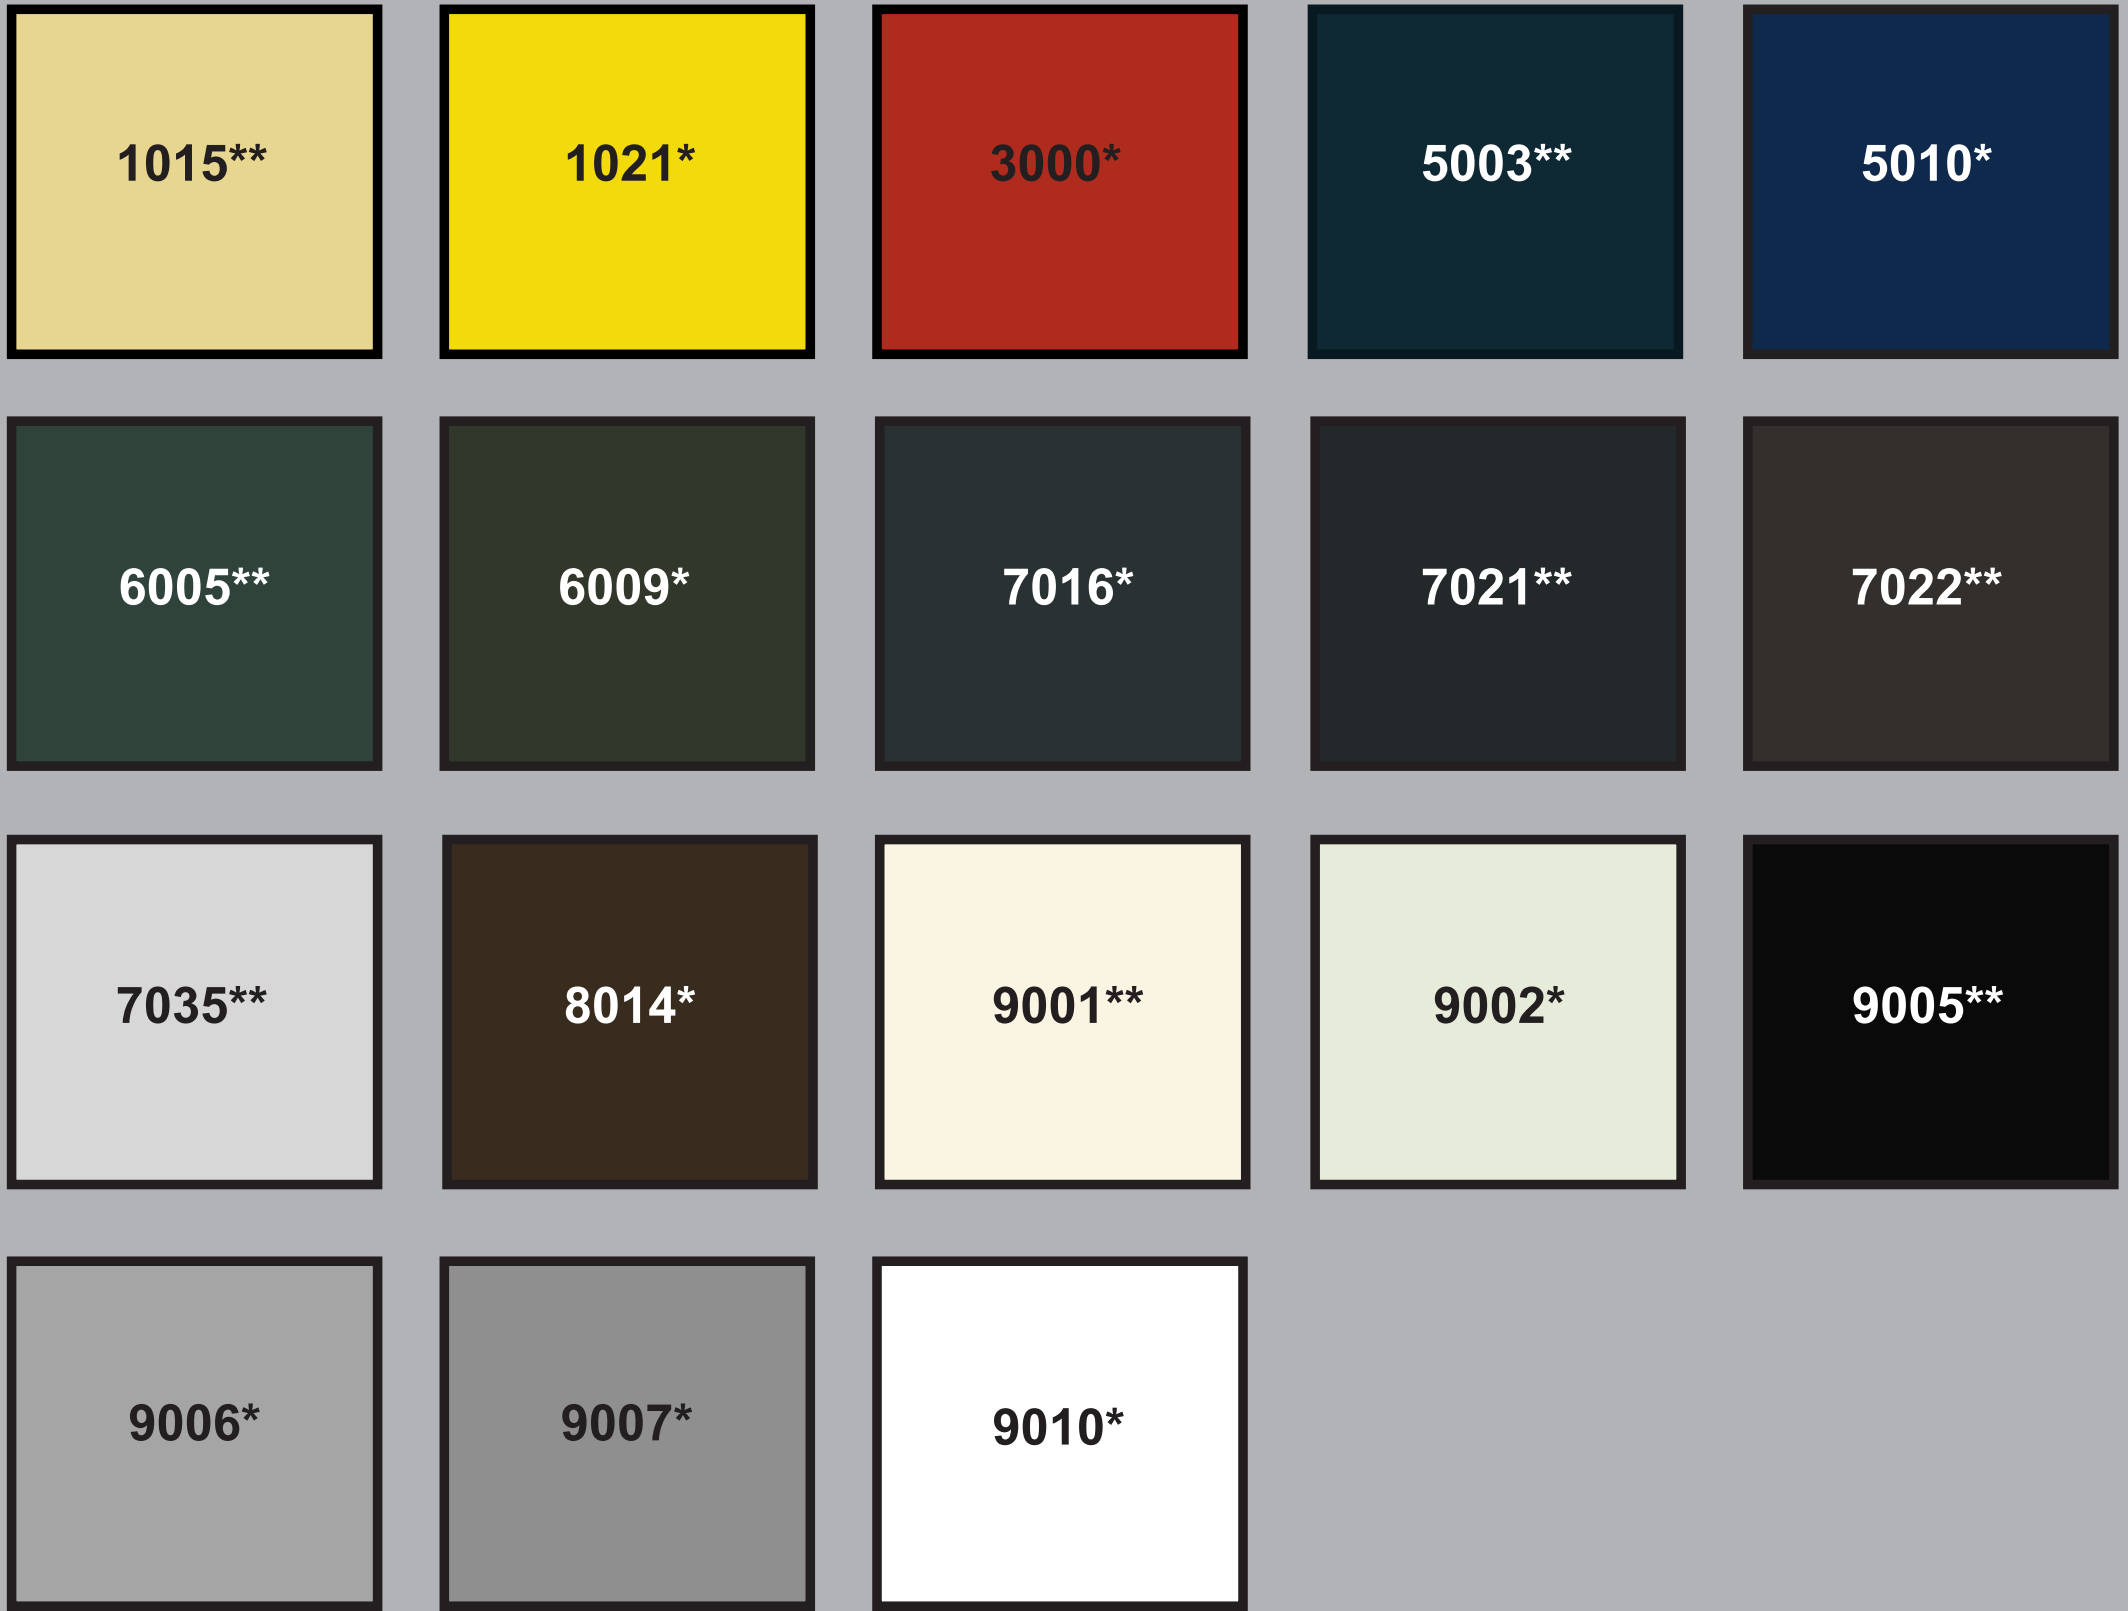

18 Ral-kleuren T40 panelen, stucco horizontale belijning.

T80 Ral-kleuren.

T80 stucco horizontale belijning, binnenzijde glad oppervlak Ral 9002.

Specials.

Bovenstaande afgedrukte Ral-kleuren zijn een indicatie!

* Standaard Kleuren

** Tegen meerprijs verkrijgbaar (overige kleuren op aanvraag)